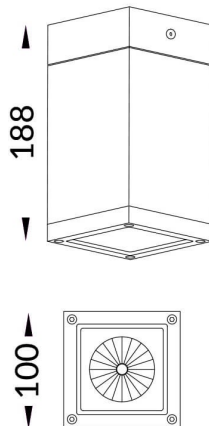

PILAR

Downlight Lavov de superficie para exterior de la familia PILAR con una potencia de 21W y una optica de 32 grados. . Con un flujo luminoso real de 1705lm y una eficacia luminosa de 81,19lm/W. Fabricado en cuerpo de aluminio inyectado a presion, cubierta frontal de cristal templado. Indice de proteccion IP65y IK06. Acabado en color negro. Driver ON-OFF.

Código artículo	86.OC01.1331.02
Tipo de producto	Outdoor
Categoría	Downlights de superficie
Familia	PILAR

Pictograms

Producto	
Potencia real (W)	21
Flujo luminoso real (lm)	1705
Eficacia luminosa (lm/W)	81.19
Ángulo de apertura	32
Life time (h)	50000h L80B10
IP	65
Electrical class insulation	Clase I
Color	Negro
Chip Brand	Nichia
Driver incluido	Si
Equipo	ON-OFF
Light source	LED
Type of LED	1*18W Nichia COB
Temperatura de color (K)	3000
Consistencia de color (SDCM)	SDCM<3
CRI	>80
IK	IK06

Esquema

Curva fotométrica