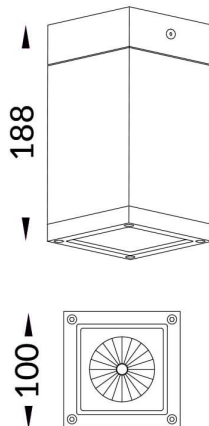

PILAR

Downlight Lavov de superficie para exterior de la familia PILAR con una potencia de 21W y una optica de 32 grados. . Con un flujo luminoso real de 1705lm y una eficacia luminosa de 81,19lm/W. Fabricado en cuerpo de aluminio inyectado a presion, cubierta frontal de cristal templado. Indice de proteccion IP65y IK06. Acabado en color negro. Driver ON-OFF.

Código artículo 86.OC01.1331.02

Tipo de producto Outdoor

Categoría Downlights de superficie

Familia PILAR

Pictograms

Producto

Potencia real (W) 21

Flujo luminoso real (lm) 1705

Curva fotométrica