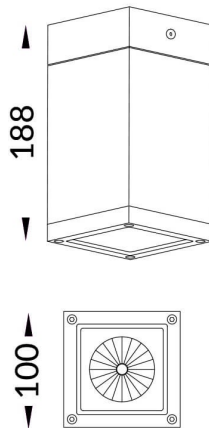

PILAR

Downlight Lavov de superficie para exterior de la familia PILAR con una potencia de 21W y una optica de 32 grados. . Con un flujo luminoso real de 1705lm y una eficacia luminosa de 81,19lm/W. Fabricado en cuerpo de aluminio inyectado a presion, cubierta frontal de cristal templado. Indice de proteccion IP65y IK06. Acabado en color gris . Driver ON-OFF.

Código artículo 86.OC01.1331.03

Tipo de producto Outdoor

Categoría Downlights de superficie

Familia PILAR

Pictograms

Producto

Potencia real (W) 21

Flujo luminoso real (lm) 1705

Eficacia luminosa (lm/W) 81.19

Ángulo de apertura 32

Life time (h) 50000h L80B10

IP 65

Electrical class insulation Clase I

Color Gris

Chip Brand Nichia

Driver incluido Si

Equipo ON-OFF

Light source LED

Temperatura de color (K) 3000

Consistencia de color (SDCM) SDCM<3

CRI >80

IK IK06

Esquema

Curva fotométrica