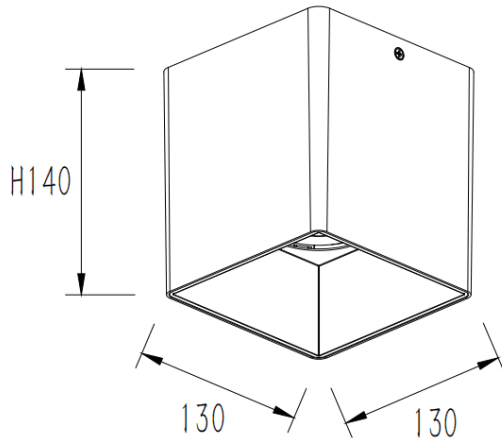

PILAR

Downlight de superficie Lavov de la familia PILAR con una potencia de 45W y un ángulo de haz de 40 grados. Acabado en color Gris plata. Dimensiones 130x130x140 mm.. Con un flujo luminoso total de 3600lm y una eficacia luminosa de 80lm/W. CCT 3000K. Driver ON-OFF. Fabricado en Cuerpo de aluminio inyectado a presión; cubierta frontal de cristal templado.IP65 .

Dimensions	
Product dimensions (mm)	130x130x140 mm

Esquema

Código artículo	86.OC01.4321.03
Tipo de producto	Outdoor
Categoría	Downlights de superficie
Familia	PILAR
Pictograms	

Producto	
Potencia real (W)	45
Flujo luminoso real (lm)	3600
Eficacia luminosa (lm/W)	80
Ángulo de apertura	40
Tiempo de vida	50000h L80B10
IP	IP65
Color	Gris plata
Driver incluido	Si
Equipo	ON-OFF
Fuente de luz	LED
Tipo de LED	COB
Temperatura de color (K)	3000
Consistencia de color (SDCM)	SDCM3
CRI	80