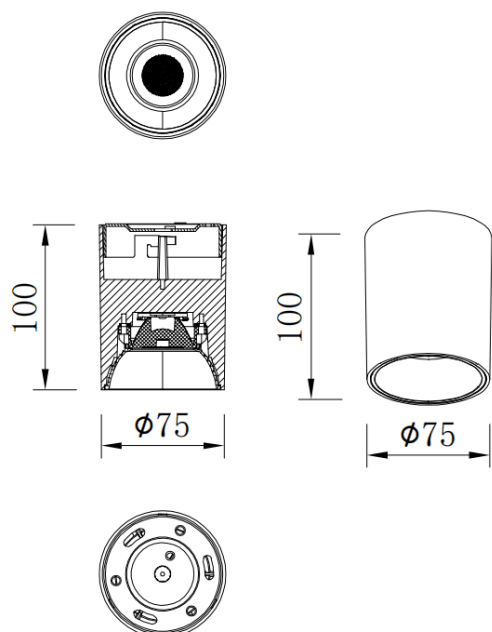

SDOWN

Downlight de superficie Lavov de la familia SDOWN con una potencia de 10W y un ángulo de haz de 20. Acabado en color Gris plata. Dimensiones Ø75X100 mm .. Con un flujo luminoso total de 800lm y una eficacia luminosa de 80lm/W. CCT 3000K. Driver ON-OFF. Fabricado en Cuerpo de aluminio inyectado a presión, cubierta frontal de cristal templado.IP65 .

Dimensions

Product dimensions (mm) **Ø75X100 mm**

Esquema

Código artículo	86.OC02.1311.03
Tipo de producto	Outdoor
Categoría	Downlights de superficie
Familia	SDOWN
Pictograms	

Producto	
Potencia real (W)	10
Flujo luminoso real (lm)	800
Eficacia luminosa (lm/W)	80
Ángulo de apertura	20
Tiempo de vida	50000h L80B10
IP	IP65
Color	Gris plata
Driver incluido	Si
Equipo	ON-OFF
Fuente de luz	LED
Tipo de LED	COB
Temperatura de color (K)	3000
Consistencia de color (SDCM)	SDCM3
CRI	80

Curva fotométrica