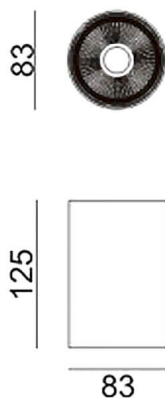

SDOWN

Aplique de exterior Lavov de la familia SDOWN con una potencia de 15W y una optica 25°. Con un flujo luminoso total de 1150lm y una eficacia luminosa de 76,67lm/W. Fabricado en Cuerpo de aluminio inyectado a presión, cubierta frontal de cristal templado y acabado en color Blanco. Driver ON-OFF.

Código artículo	86.OC02.1321.01
Tipo de producto	Outdoor
Categoría	Downlights de superficie
Familia	SDOWN

Pictograms

Dimensions

Product dimensions (mm) diam 83x131mm

Esquema

Producto

Potencia real (W)	15
Flujo luminoso real (lm)	1150
Eficacia luminosa (lm/W)	76.67
Ángulo de apertura	25°
Life time (h)	50000h L80B10
IP	65
Electrical class insulation	Clase I
Color	Blanco
Chip Brand	Osram
Driver incluido	Si
Equipo	ON-OFF
Light source	LED
Type of LED	COB
Temperatura de color (K)	3000
Consistencia de color (SDCM)	SDCM<3
CRI	>80
IK	IK06