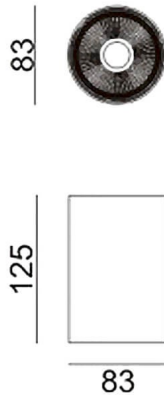

SDOWN

Aplique de exterior Lavov de la familia SDOWN con una potencia de 15W y una optica 25°. Con un flujo luminoso total de 1150lm y una eficacia luminosa de 76,67lm/W. Fabricado en Cuerpo de aluminio inyectado a presión, cubierta frontal de cristal templado y acabado en color Blanco. Driver ON-OFF.

Código artículo	86.OC02.1321.01
Tipo de producto	Outdoor
Categoría	Downlights de superficie
Familia	SDOWN
Pictograms	

Dimensions

Product dimensions (mm) diam 83x131mm

Esquema

Producto

Potencia real (W)	15
Flujo luminoso real (lm)	1150
Eficacia luminosa (lm/W)	76.67
Ángulo de apertura	25°
Life time (h)	50000h L80B10
IP	65
Electrical class insulation	Clase I
Color	Blanco
Chip Brand	Osram
Driver incluido	Si
Equipo	ON-OFF
Light source	LED
Type of LED	COB
Temperatura de color (K)	3000
Consistencia de color (SDCM)	SDCM<3
CRI	>80
IK	IK06