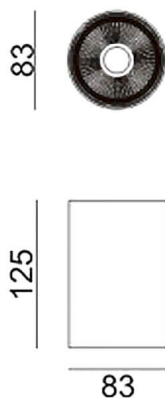

SDOWN

Aplique de exterior Lavov de la familia SDOWN con una potencia de 15W y una optica 25°. Con un flujo luminoso total de 1150lm y una eficacia luminosa de 76,67lm/W. Fabricado en Cuerpo de aluminio inyectado a presión, cubierta frontal de cristal templado y acabado en color Negro. Driver ON-OFF.

Código artículo	86.OC02.1321.02
Tipo de producto	Outdoor
Categoría	Downlights de superficie
Familia	SDOWN

Pictograms

Dimensions

Product dimensions (mm) diam 83x131mm

Esquema

Producto

Potencia real (W)	15
Flujo luminoso real (lm)	1150
Eficacia luminosa (lm/W)	76.67
Ángulo de apertura	25°
Life time (h)	50000h L80B10
IP	65
Electrical class insulation	Clase I
Color	Negro
Chip Brand	Osram
Driver incluido	Si
Equipo	ON-OFF
Light source	LED
Type of LED	COB
Temperatura de color (K)	3000
Consistencia de color (SDCM)	SDCM<3
CRI	>80
IK	IK06