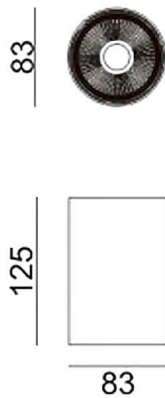

SDOWN

Aplique de exterior Lavov de la familia SDOWN con una potencia de 15W y una optica 25°. Con un flujo luminoso total de 1150lm y una eficacia luminosa de 76,67lm/W. Fabricado en Cuerpo de aluminio inyectado a presión, cubierta frontal de cristal templado y acabado en color Negro. Driver ON-OFF.

Código artículo	86.OC02.1321.02
Tipo de producto	Outdoor
Categoría	Downlights de superficie
Familia	SDOWN
Pictograms	

Dimensions

Product dimensions (mm) diam 83x131mm

Esquema

Producto

Potencia real (W)	15
Flujo luminoso real (lm)	1150
Eficacia luminosa (lm/W)	76.67
Ángulo de apertura	25°
Life time (h)	50000h L80B10
IP	65
Electrical class insulation	Clase I
Color	Negro
Chip Brand	Osram
Driver incluido	Si
Equipo	ON-OFF
Light source	LED
Type of LED	COB
Temperatura de color (K)	3000
Consistencia de color (SDCM)	SDCM<3
CRI	>80
IK	IK06