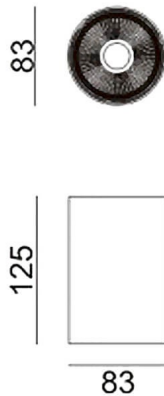

SDOWN

Aplique de exterior Lavov de la familia SDOWN con una potencia de 15W y una optica 25°. Con un flujo luminoso total de 1150lm y una eficacia luminosa de 76,67lm/W. Fabricado en Cuerpo de aluminio inyectado a presión, cubierta frontal de cristal templado y acabado en color Negro. Driver ON-OFF.

Código artículo	86.OC02.1321.02
Tipo de producto	Outdoor
Categoría	Downlights de superficie
Familia	SDOWN

Pictograms

Dimensions

Product dimensions (mm) diam 83x131mm

Esquema

Producto

Potencia real (W)	15
Flujo luminoso real (lm)	1150
Eficacia luminosa (lm/W)	76.67
Ángulo de apertura	25°
Life time (h)	50000h L80B10
IP	65
Electrical class insulation	Clase I
Color	Negro
Chip Brand	Osram
Driver incluido	Si
Equipo	ON-OFF
Light source	LED
Type of LED	COB
Temperatura de color (K)	3000
Consistencia de color (SDCM)	SDCM<3
CRI	>80
IK	IK06