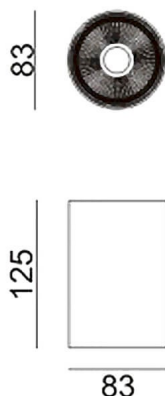

SDOWN

Aplique de exterior Lavov de la familia SDOWN con una potencia de 15W y una optica 25º. Con un flujo luminoso total de 1150lm y una eficacia luminosa de 76,67lm/W. Fabricado en Cuerpo de aluminio inyectado a presión, cubierta frontal de cristal templado y acabado en color Negro. Driver ON-OFF.

Código artículo	86.OC02.1321.02
Tipo de producto	Outdoor
Categoría	Downlights de superficie
Familia	SDOWN

Pictograms

Dimensions

Product dimensions (mm) diam 83x131mm

Esquema

Producto

Potencia real (W)	15
Flujo luminoso real (lm)	1150
Eficacia luminosa (lm/W)	76.67
Ángulo de apertura	25º
Life time (h)	50000h L80B10
IP	65
Electrical class insulation	Clase I
Color	Negro
Chip Brand	Osram
Driver incluido	Si
Equipo	ON-OFF
Light source	LED
Type of LED	COB
Temperatura de color (K)	3000
Consistencia de color (SDCM)	SDCM<3
CRI	>80
IK	IK06