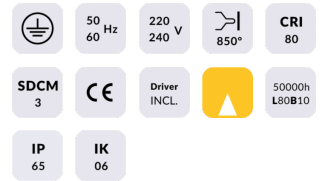

SDOWN

Aplique de exterior Lavov de la familia SDOWN con una potencia de 15W y una optica 25°. Con un flujo luminoso total de 1150lm y una eficacia luminosa de 76,67lm/W. Fabricado en Cuerpo de aluminio inyectado a presión, cubierta frontal de cristal templado y acabado en color Negro. Driver ON-OFF.

Código artículo	86.OC02.1321.02
Tipo de producto	Outdoor
Categoría	Downlights de superficie
Familia	SDOWN

Pictograms

Dimensions

Product dimensions (mm) diam 83x131mm

Esquema

Producto

Potencia real (W)	15
Flujo luminoso real (lm)	1150
Eficacia luminosa (lm/W)	76.67
Ángulo de apertura	25°
Life time (h)	50000h L80B10
IP	65
Electrical class insulation	Clase I
Color	Negro
Chip Brand	Osram
Driver incluido	Si
Equipo	ON-OFF
Light source	LED
Type of LED	COB
Temperatura de color (K)	3000
Consistencia de color (SDCM)	SDCM<3
CRI	>80
IK	IK06