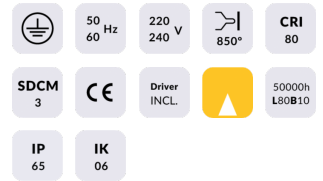

SDOWN

Aplique de exterior Lavov de la familia SDOWN con una potencia de 15W y una optica 25°. Con un flujo luminoso total de 1150lm y una eficacia luminosa de 76,67lm/W. Fabricado en Cuerpo de aluminio inyectado a presión, cubierta frontal de cristal templado y acabado en color Gris. Driver ON-OFF.

Código artículo	86.OC02.1321.03
Tipo de producto	Outdoor
Categoría	Downlights de superficie
Familia	SDOWN

Pictograms

Producto	
Potencia real (W)	15
Flujo luminoso real (lm)	1150
Eficacia luminosa (lm/W)	76.67
Ángulo de apertura	25°
Life time (h)	50000h L80B10
IP	65
Electrical class insulation	Clase I
Color	Gris
Chip Brand	Osram
Driver incluido	Si
Equipo	ON-OFF
Light source	LED
Type of LED	COB
Temperatura de color (K)	3000
Consistencia de color (SDCM)	SDCM<3
CRI	>80
IK	IK06

Dimensions

Product dimensions (mm) diam 83x131mm

Esquema