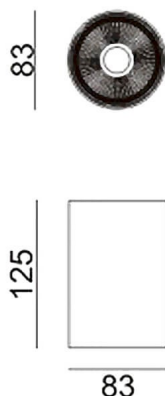

SDOWN

Aplique de exterior Lavov de la familia SDOWN con una potencia de 15W y una optica 25°. Con un flujo luminoso total de 1150lm y una eficacia luminosa de 76,67lm/W. Fabricado en Cuerpo de aluminio inyectado a presión, cubierta frontal de cristal templado y acabado en color Gris. Driver ON-OFF.

Código artículo	86.OC02.1321.03
Tipo de producto	Outdoor
Categoría	Downlights de superficie
Familia	SDOWN

Pictograms

Dimensions

Product dimensions (mm) diam 83x131mm

Esquema

Producto

Potencia real (W)	15
Flujo luminoso real (lm)	1150
Eficacia luminosa (lm/W)	76.67
Ángulo de apertura	25°
Life time (h)	50000h L80B10
IP	65
Electrical class insulation	Clase I
Color	Gris
Chip Brand	Osram
Driver incluido	Si
Equipo	ON-OFF
Light source	LED
Type of LED	COB
Temperatura de color (K)	3000
Consistencia de color (SDCM)	SDCM<3
CRI	>80
IK	IK06