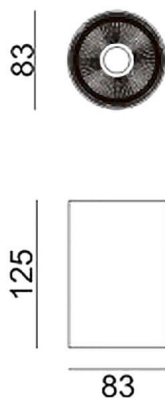

SDOWN

Aplique de exterior Lavov de la familia SDOWN con una potencia de 15W y una optica 40º. Con un flujo luminoso total de 1150lm y una eficacia luminosa de 76,67lm/W. Fabricado en Cuerpo de aluminio inyectado a presión, cubierta frontal de cristal templado y acabado en color Blanco. Driver ON-OFF.

Código artículo	86.OC02.1331.01
Tipo de producto	Outdoor
Categoría	Downlights de superficie
Familia	SDOWN

Pictograms

Dimensions

Product dimensions (mm) diam 83x131mm

Esquema

Producto

Potencia real (W)	15
Flujo luminoso real (lm)	1150
Eficacia luminosa (lm/W)	76.67
Ángulo de apertura	40º
Life time (h)	50000h L80B10
IP	65
Electrical class insulation	Clase I
Color	Blanco
Chip Brand	Osram
Driver incluido	Si
Equipo	ON-OFF
Light source	LED
Type of LED	COB
Temperatura de color (K)	3000
Consistencia de color (SDCM)	SDCM<3
CRI	>80
IK	IK06