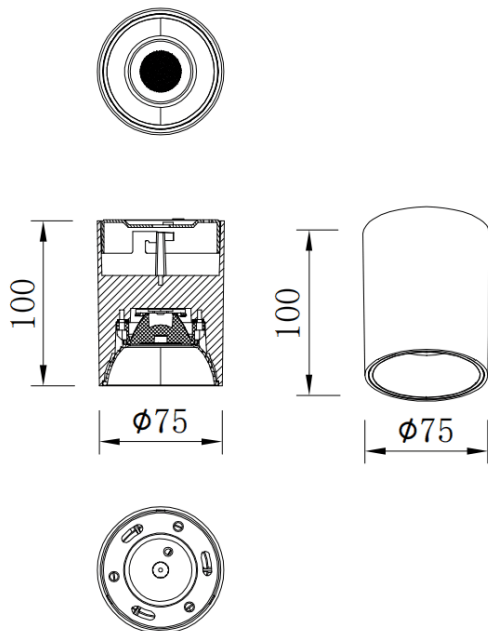

SDOWN

Downlight de superficie Lavov de la familia SDOWN con una potencia de 10W y un ángulo de haz de 60. Acabado en color Negro. Dimensiones Ø75X100 mm .. Con un flujo luminoso total de 800lm y una eficacia luminosa de 80lm/W. CCT 3000K. Driver ON-OFF. Fabricado en Cuerpo de aluminio inyectado a presión, cubierta frontal de cristal templado.IP65 .

Dimensions

Product dimensions (mm) Ø75X100 mm

Esquema

Código artículo	86.OC02.1331.02
Tipo de producto	Outdoor
Categoría	Downlights de superficie
Familia	SDOWN
Pictograms	

Producto	
Potencia real (W)	10
Flujo luminoso real (lm)	800
Eficacia luminosa (lm/W)	80
Ángulo de apertura	60
Tiempo de vida	50000h L80B10
IP	IP65
Color	Negro
Driver incluido	Si
Equipo	ON-OFF
Fuente de luz	LED
Tipo de LED	COB
Temperatura de color (K)	3000
Consistencia de color (SDCM)	SDCM3
CRI	80