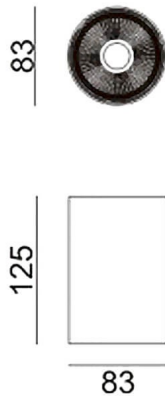

SDOWN

Aplique de exterior Lavov de la familia SDOWN con una potencia de 15W y una optica 40º. Con un flujo luminoso total de 1150lm y una eficacia luminosa de 76,67lm/W. Fabricado en Cuerpo de aluminio inyectado a presión, cubierta frontal de cristal templado y acabado en color Negro. Driver ON-OFF.

Código artículo	86.OC02.1331.02
Tipo de producto	Outdoor
Categoría	Downlights de superficie
Familia	SDOWN

Pictograms

Dimensions

Product dimensions (mm) diam 83x131mm

Esquema

Producto

Potencia real (W)	15
Flujo luminoso real (lm)	1150
Eficacia luminosa (lm/W)	76.67
Ángulo de apertura	40º
Life time (h)	50000h L80B10
IP	65
Electrical class insulation	Clase I
Color	Negro
Chip Brand	Osram
Driver incluido	Si
Equipo	ON-OFF
Light source	LED
Type of LED	COB
Temperatura de color (K)	3000
Consistencia de color (SDCM)	SDCM<3
CRI	>80
IK	IK06