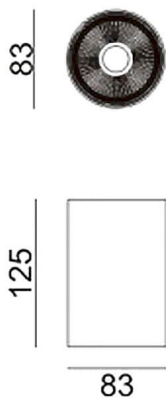

SDOWN

Aplique de exterior Lavov de la familia SDOWN con una potencia de 15W y una optica 40º. Con un flujo luminoso total de 1150lm y una eficacia luminosa de 76,67lm/W. Fabricado en Cuerpo de aluminio inyectado a presión, cubierta frontal de cristal templado y acabado en color Negro. Driver ON-OFF.

Código artículo	86.OC02.1331.02
Tipo de producto	Outdoor
Categoría	Downlights de superficie
Familia	SDOWN
Pictograms	

Dimensions

Product dimensions (mm) diam 83x131mm

Esquema

Producto

Potencia real (W)	15
Flujo luminoso real (lm)	1150
Eficacia luminosa (lm/W)	76.67
Ángulo de apertura	40º
Life time (h)	50000h L80B10
IP	65
Electrical class insulation	Clase I
Color	Negro
Chip Brand	Osram
Driver incluido	Si
Equipo	ON-OFF
Light source	LED
Type of LED	COB
Temperatura de color (K)	3000
Consistencia de color (SDCM)	SDCM<3
CRI	>80
IK	IK06