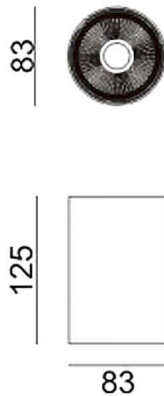

SDOWN

Aplique de exterior Lavov de la familia SDOWN con una potencia de 15W y una optica 40º. Con un flujo luminoso total de 1150lm y una eficacia luminosa de 76,67lm/W. Fabricado en Cuerpo de aluminio inyectado a presión, cubierta frontal de cristal templado y acabado en color Negro. Driver ON-OFF.

Código artículo	86.OC02.1331.02
Tipo de producto	Outdoor
Categoría	Downlights de superficie
Familia	SDOWN

Pictograms

Dimensions

Product dimensions (mm) diam 83x131mm

Esquema

Producto

Potencia real (W)	15
Flujo luminoso real (lm)	1150
Eficacia luminosa (lm/W)	76.67
Ángulo de apertura	40º
Life time (h)	50000h L80B10
IP	65
Electrical class insulation	Clase I
Color	Negro
Chip Brand	Osram
Driver incluido	Si
Equipo	ON-OFF
Light source	LED
Type of LED	COB
Temperatura de color (K)	3000
Consistencia de color (SDCM)	SDCM<3
CRI	>80
IK	IK06