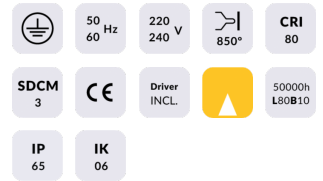

SDOWN

Aplique de exterior Lavov de la familia SDOWN con una potencia de 15W y una optica 40º. Con un flujo luminoso total de 1150lm y una eficacia luminosa de 76,67lm/W. Fabricado en Cuerpo de aluminio inyectado a presión, cubierta frontal de cristal templado y acabado en color Negro. Driver ON-OFF.

Código artículo	86.OC02.1331.02
Tipo de producto	Outdoor
Categoría	Downlights de superficie
Familia	SDOWN

Pictograms

Dimensions

Product dimensions (mm) diam 83x131mm

Esquema

Producto

Potencia real (W)	15
Flujo luminoso real (lm)	1150
Eficacia luminosa (lm/W)	76.67
Ángulo de apertura	40º
Life time (h)	50000h L80B10
IP	65
Electrical class insulation	Clase I
Color	Negro
Chip Brand	Osram
Driver incluido	Si
Equipo	ON-OFF
Light source	LED
Type of LED	COB
Temperatura de color (K)	3000
Consistencia de color (SDCM)	SDCM<3
CRI	>80
IK	IK06