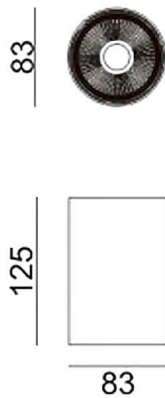

SDOWN

Aplique de exterior Lavov de la familia SDOWN con una potencia de 15W y una optica 40°. Con un flujo luminoso total de 1150lm y una eficacia luminosa de 76,67lm/W. Fabricado en Cuerpo de aluminio inyectado a presión, cubierta frontal de cristal templado y acabado en color Gris . Driver ON-OFF.

Código artículo	86.OC02.1331.03
Tipo de producto	Outdoor
Categoría	Downlights de superficie
Familia	SDOWN
Pictograms	

Dimensions

Product dimensions (mm) diam 83x131mm

Esquema

Producto

Potencia real (W)	15
Flujo luminoso real (lm)	1150
Eficacia luminosa (lm/W)	76.67
Ángulo de apertura	40°
Life time (h)	50000h L80B10
IP	65
Electrical class insulation	Clase I
Color	Gris
Chip Brand	Osram
Driver incluido	Si
Equipo	ON-OFF
Light source	LED
Type of LED	COB
Temperatura de color (K)	3000
Consistencia de color (SDCM)	SDCM<3
CRI	>80
IK	IK06