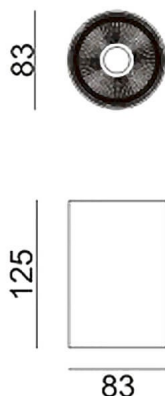

### SDOWN

Aplique de exterior Lavov de la familia SDOWN con una potencia de 15W y una optica 40º. Con un flujo luminoso total de 1150lm y una eficacia luminosa de 76,67lm/W. Fabricado en Cuerpo de aluminio inyectado a presión, cubierta frontal de cristal templado y acabado en color Gris. Driver ON-OFF.

<b>Código artículo</b>	<b>86.OC02.1331.03</b>
<b>Tipo de producto</b>	<b>Outdoor</b>
<b>Categoría</b>	<b>Downlights de superficie</b>
<b>Familia</b>	<b>SDOWN</b>

#### Pictograms

#### Dimensions

Product dimensions (mm) diam 83x131mm