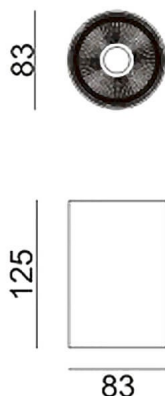

SDOWN

Aplique de exterior Lavov de la familia SDOWN con una potencia de 15W y una optica 40º. Con un flujo luminoso total de 1150lm y una eficacia luminosa de 76,67lm/W. Fabricado en Cuerpo de aluminio inyectado a presión, cubierta frontal de cristal templado y acabado en color Gris. Driver ON-OFF.

Código artículo	86.OC02.1331.03
Tipo de producto	Outdoor
Categoría	Downlights de superficie
Familia	SDOWN

Pictograms

Dimensions

Product dimensions (mm) diam 83x131mm

Esquema

Producto

Potencia real (W)	15
Flujo luminoso real (lm)	1150
Eficacia luminosa (lm/W)	76.67
Ángulo de apertura	40º
Life time (h)	50000h L80B10
IP	65
Electrical class insulation	Clase I
Color	Gris
Chip Brand	Osram
Driver incluido	Si
Equipo	ON-OFF
Light source	LED
Type of LED	COB
Temperatura de color (K)	3000
Consistencia de color (SDCM)	SDCM<3
CRI	>80
IK	IK06