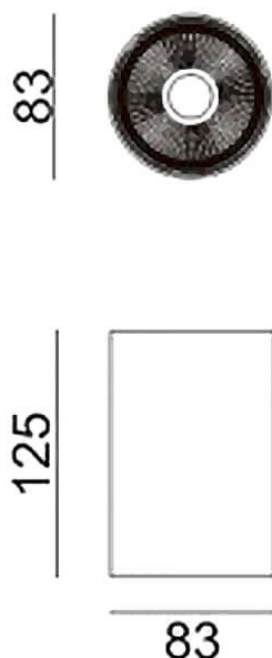

SDOWN

Aplique de exterior Lavov de la familia SDOWN con una potencia de 15W y una optica 40°. Con un flujo luminoso total de 1150lm y una eficacia luminosa de 76.67lm/W. Fabricado en Cuerpo de aluminio inyectado a presión, cubierta frontal de cristal templado y acabado en color Blanco. Driver DALI.

Código artículo	86.OC02.1333.01
Tipo de producto	Outdoor
Categoría	Downlights de superficie
Familia	SDOWN
Pictograms	

Dimensions

Product dimensions (mm) **diam 83x131mm**

Esquema

Producto	
Potencia real (W)	15
Flujo luminoso real (lm)	1150
Eficacia luminosa (lm/W)	76.67
Ángulo de apertura	40°
Tiempo de vida	50000h L80B10
IP	65
Clase de aislamiento	Clase I
Color	Blanco
Driver incluido	Si
Equipo	DALI
Fuente de luz	LED
Tipo de LED	COB
Temperatura de color (K)	3000
Consistencia de color (SDCM)	SDCM3
CRI	>80
IK	IK06