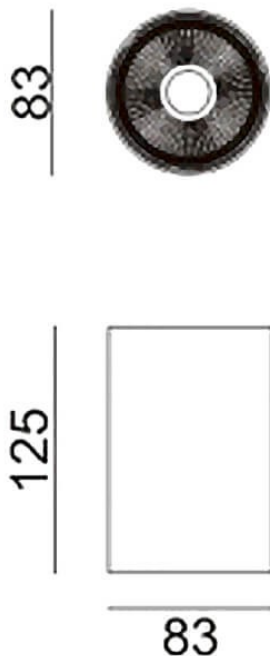

SDOWN

Aplique de exterior Lavov de la familia SDOWN con una potencia de 15W y una optica 40°. Con un flujo luminoso total de 1150lm y una eficacia luminosa de 76.67lm/W. Fabricado en Cuerpo de aluminio inyectado a presión, cubierta frontal de cristal templado y acabado en color Negro. Driver DALI.

Dimensions	
Product dimensions (mm)	diam 83x131mm
Esquema	

Código artículo	86.OC02.1333.02
Tipo de producto	Outdoor
Categoría	Downlights de superficie
Familia	SDOWN
Pictograms	

Producto	
Potencia real (W)	15
Flujo luminoso real (lm)	1150
Eficacia luminosa (lm/W)	76.67
Ángulo de apertura	40°
Tiempo de vida	50000h L80B10
IP	65
Clase de aislamiento	Clase I
Color	Negro
Driver incluido	Si
Equipo	DALI
Fuente de luz	LED
Tipo de LED	COB
Temperatura de color (K)	3000
Consistencia de color (SDCM)	SDCM3
CRI	>80
IK	IK06