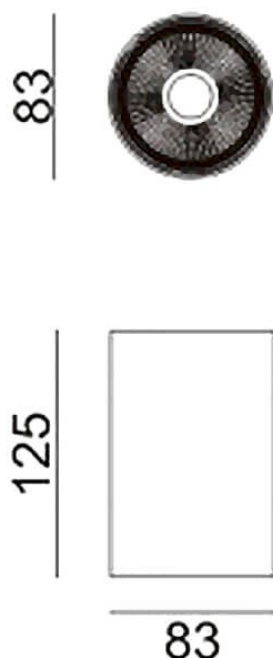

SDOWN

Aplique de exterior Lavov de la familia SDOWN con una potencia de 15W y una optica 40º. Con un flujo luminoso total de 1150lm y una eficacia luminosa de 76.67lm/W. Fabricado en Cuerpo de aluminio inyectado a presión, cubierta frontal de cristal templado y acabado en color Gris. Driver DALI.

Código artículo	86.OC02.1333.03
Tipo de producto	Outdoor
Categoría	Downlights de superficie
Familia	SDOWN
Pictograms	

Dimensions

Product dimensions (mm) **diam 83x131mm**

Esquema

Producto	
Potencia real (W)	15
Flujo luminoso real (lm)	1150
Eficacia luminosa (lm/W)	76.67
Ángulo de apertura	40º
Tiempo de vida	50000h L80B10
IP	65
Clase de aislamiento	Clase I
Color	Gris
Driver incluido	Si
Equipo	DALI
Fuente de luz	LED
Tipo de LED	COB
Temperatura de color (K)	3000
Consistencia de color (SDCM)	SDCM3
CRI	>80
IK	IK06