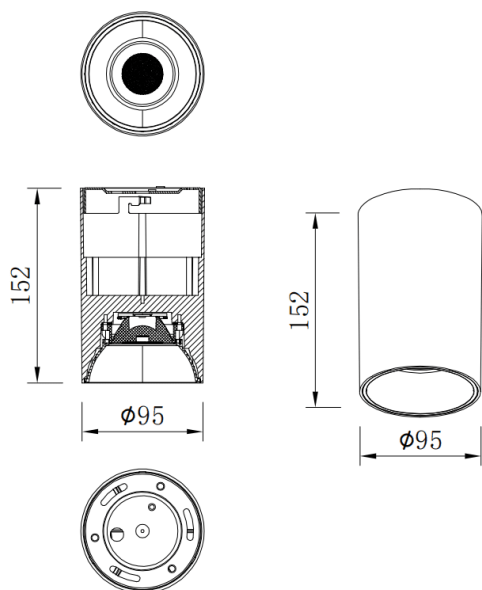

SDOWN

Downlight de superficie Lavov de la familia SDOWN con una potencia de 20W y un ángulo de haz de 60. Acabado en color Blanco. Dimensiones Ø95X152 mm .. Con un flujo luminoso total de 1600lm y una eficacia luminosa de 80lm/W. CCT 3000K. Driver ON-OFF. Fabricado en Cuerpo de aluminio inyectado a presión, cubierta frontal de cristal templado.IP65 .

Código artículo	86.OC02.2331.01
Tipo de producto	Outdoor
Categoría	Downlights de superficie
Familia	SDOWN
Pictograms	

Producto	
Potencia real (W)	20
Flujo luminoso real (lm)	1600
Eficacia luminosa (lm/W)	80
Ángulo de apertura	60
Tiempo de vida	50000h L80B10
IP	IP65
Color	Blanco
Driver incluido	Si
Equipo	ON-OFF
Fuente de luz	LED
Tipo de LED	COB
Temperatura de color (K)	3000
Consistencia de color (SDCM)	SDCM3
CRI	80

Dimensions

Product dimensions (mm) **Ø95X152 mm**

Esquema

Curva fotométrica