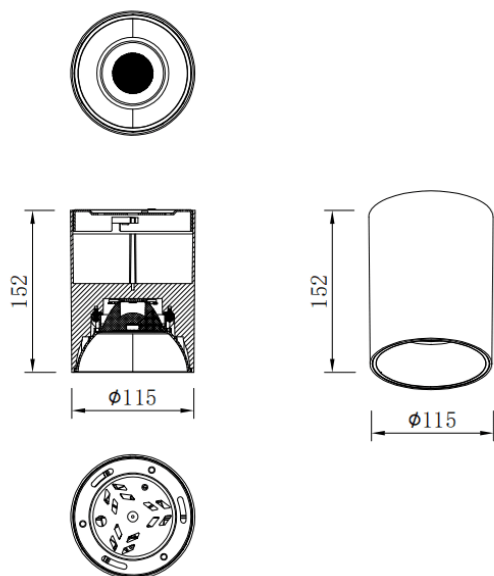

SDOWN

Downlight de superficie Lavov de la familia SDOWN con una potencia de 30W y un ángulo de haz de 20. Acabado en color Blanco. Dimensiones Ø115X152 mm .. Con un flujo luminoso total de 2400lm y una eficacia luminosa de 80lm/W. CCT 3000K. Driver ON-OFF. Fabricado en Cuerpo de aluminio inyectado a presión, cubierta frontal de cristal templado.IP65 .

Dimensions

Product dimensions (mm) Ø115X152 mm

Esquema

Curva fotométrica

Código artículo	86.OC02.3311.01
Tipo de producto	Outdoor
Categoría	Downlights de superficie
Familia	SDOWN
Pictograms	

Producto	
Potencia real (W)	30
Flujo luminoso real (lm)	2400
Eficacia luminosa (lm/W)	80
Ángulo de apertura	20
Life time (h)	50000h L80B10
IP	IP65
Color	Blanco
Driver incluido	Si
Equipo	ON-OFF
Temperatura de color (K)	3000
Consistencia de color (SDCM)	SDCM<3
CRI	80