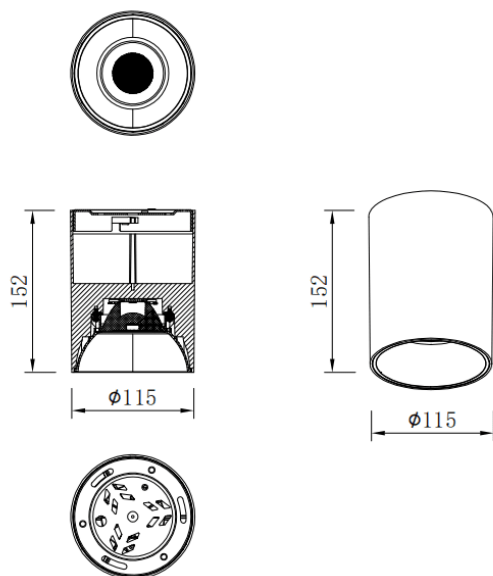

SDOWN

Downlight de superficie Lavov de la familia SDOWN con una potencia de 30W y un ángulo de haz de 20°. Acabado en color Blanco. Dimensiones Ø115X152 mm. Con un flujo luminoso total de 2400lm y una eficacia luminosa de 80lm/W. CCT 3000K. Driver ON-OFF. Fabricado en Cuerpo de aluminio inyectado a presión, cubierta frontal de cristal templado. IP65.

Código artículo	86.OC02.3311.01
Tipo de producto	Outdoor
Categoría	Downlights de superficie
Familia	SDOWN
Pictograms	

Producto	
Potencia real (W)	30
Flujo luminoso real (lm)	2400
Eficacia luminosa (lm/W)	80
Ángulo de apertura	20
Tiempo de vida	50000h L80B10
IP	IP65
Color	Blanco
Driver incluido	Si
Equipo	ON-OFF
Fuente de luz	LED
Tipo de LED	COB
Temperatura de color (K)	3000
Consistencia de color (SDCM)	SDCM3
CRI	80

Dimensions

Product dimensions (mm) **Ø115X152 mm**

Esquema

Curva fotométrica