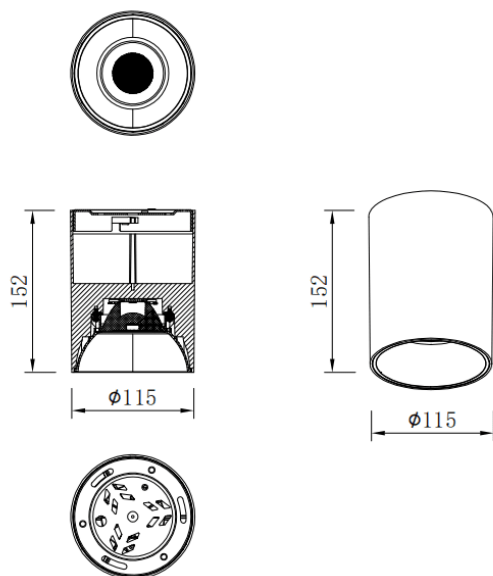

SDOWN

Downlight de superficie Lavov de la familia SDOWN con una potencia de 30W y un ángulo de haz de 20°. Acabado en color Negro. Dimensiones Ø115X152 mm .. Con un flujo luminoso total de 2400lm y una eficacia luminosa de 80lm/W. CCT 3000K. Driver ON-OFF. Fabricado en Cuerpo de aluminio inyectado a presión, cubierta frontal de cristal templado.IP65 .

Código artículo	86.OC02.3311.02
Tipo de producto	Outdoor
Categoría	Downlights de superficie
Familia	SDOWN
Pictograms	

Producto	
Potencia real (W)	30
Flujo luminoso real (lm)	2400
Eficacia luminosa (lm/W)	80
Ángulo de apertura	20
Tiempo de vida	50000h L80B10
IP	IP65
Color	Negro
Driver incluido	Si
Equipo	ON-OFF
Fuente de luz	LED
Tipo de LED	COB
Temperatura de color (K)	3000
Consistencia de color (SDCM)	SDCM3
CRI	80

Dimensions

Product dimensions (mm) **Ø115X152 mm**

Esquema

Curva fotométrica