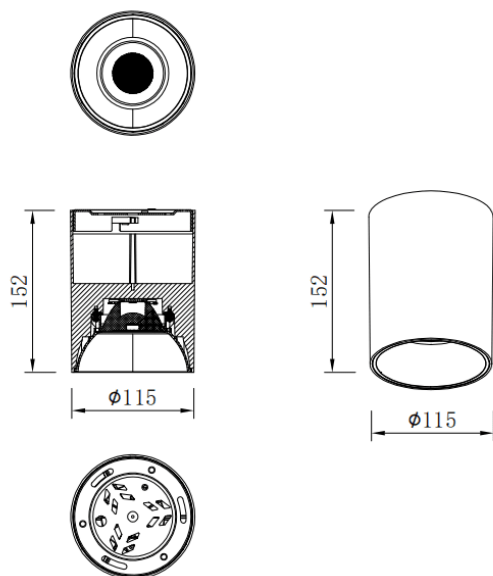

SDOWN

Downlight de superficie Lavov de la familia SDOWN con una potencia de 30W y un ángulo de haz de 20. Acabado en color Gris plata. Dimensiones Ø115X152 mm .. Con un flujo luminoso total de 2400lm y una eficacia luminosa de 80lm/W. CCT 3000K. Driver ON-OFF. Fabricado en Cuerpo de aluminio inyectado a presión, cubierta frontal de cristal templado.IP65 .

Código artículo	86.OC02.3311.03
Tipo de producto	Outdoor
Categoría	Downlights de superficie
Familia	SDOWN
Pictograms	

Producto	
Potencia real (W)	30
Flujo luminoso real (lm)	2400
Eficacia luminosa (lm/W)	80
Ángulo de apertura	20
Tiempo de vida	50000h L80B10
IP	IP65
Color	Gris plata
Driver incluido	Si
Equipo	ON-OFF
Fuente de luz	LED
Tipo de LED	COB
Temperatura de color (K)	3000
Consistencia de color (SDCM)	SDCM3
CRI	80

Dimensions

Product dimensions (mm) **Ø115X152 mm**

Esquema

Curva fotométrica