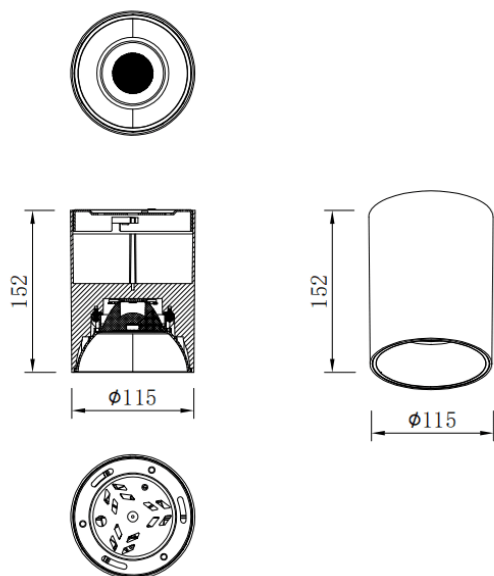

SDOWN

Downlight de superficie Lavov de la familia SDOWN con una potencia de 30W y un ángulo de haz de 20. Acabado en color Gris plata. Dimensiones Ø115X152 mm .. Con un flujo luminoso total de 2400lm y una eficacia luminosa de 80lm/W. CCT 3000K. Driver ON-OFF. Fabricado en Cuerpo de aluminio inyectado a presión, cubierta frontal de cristal templado.IP65 .

Dimensions

Product dimensions (mm) Ø115X152 mm

Esquema

Curva fotométrica

Código artículo	86.OC02.3311.03
Tipo de producto	Outdoor
Categoría	Downlights de superficie
Familia	SDOWN
Pictograms	

Producto	
Potencia real (W)	30
Flujo luminoso real (lm)	2400
Eficacia luminosa (lm/W)	80
Ángulo de apertura	20
Life time (h)	50000h L80B10
IP	IP65
Color	Gris plata
Driver incluido	Si
Equipo	ON-OFF
Temperatura de color (K)	3000
Consistencia de color (SDCM)	SDCM<3
CRI	80