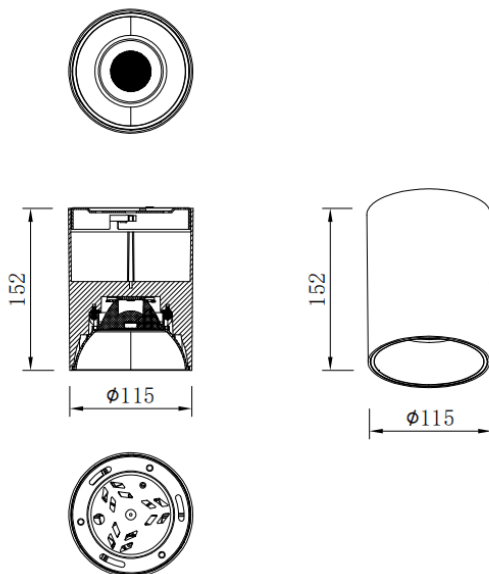

SDOWN

Downlight de superficie Lavov de la familia SDOWN con una potencia de 30W y un ángulo de haz de 20°. Acabado en color Blanco. Dimensiones Ø115X152 mm. Con un flujo luminoso total de 2400lm y una eficacia luminosa de 80lm/W. CCT 3000K. Driver DALI. Fabricado en Cuerpo de aluminio inyectado a presión, cubierta frontal de cristal templado. IP65.

Dimensions	
Product dimensions (mm)	Ø115X152 mm

Esquema

Código artículo	86.OC02.3313.01
Tipo de producto	Outdoor
Categoría	Downlights de superficie
Familia	SDOWN
Pictograms	

Producto	
Potencia real (W)	30
Flujo luminoso real (lm)	2400
Eficacia luminosa (lm/W)	80
Ángulo de apertura	20
Life time (h)	50000h L80B10
IP	IP65
Color	Blanco
Driver incluido	Si
Equipo	DALI
Temperatura de color (K)	3000
Consistencia de color (SDCM)	SDCM<3
CRI	80