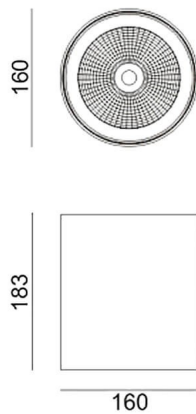

SDOWN

Aplique de exterior Lavov de la familia SDOWN con una potencia de 40W y una optica 15°. Con un flujo luminoso total de 3250lm y una eficacia luminosa de 81,25lm/W. Fabricado en Cuerpo de aluminio inyectado a presión, cubierta frontal de cristal templado y acabado en color Blanco. Driver DALI.

Código artículo	86.OC02.3313.01
Tipo de producto	Outdoor
Categoría	Downlights de superficie
Familia	SDOWN

Pictograms

Dimensions

Product dimensions (mm) diam 160x183mm

Esquema

Producto

Potencia real (W)	40
Flujo luminoso real (lm)	3250
Eficacia luminosa (lm/W)	81.25
Ángulo de apertura	15°
Life time (h)	50000h L80B10
IP	65
Electrical class insulation	Clase I
Color	Blanco
Chip Brand	Osram
Driver incluido	Si
Equipo	DALI
Light source	LED
Type of LED	COB
Temperatura de color (K)	3000
Consistencia de color (SDCM)	SDCM<3
CRI	>80
IK	IK06