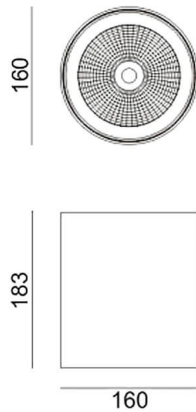

SDOWN

Aplique de exterior Lavov de la familia SDOWN con una potencia de 40W y una optica 15º. Con un flujo luminoso total de 3250lm y una eficacia luminosa de 81,25lm/W. Fabricado en Cuerpo de aluminio inyectado a presión, cubierta frontal de cristal templado y acabado en color Negro. Driver DALI.

Código artículo	86.OC02.3313.02
Tipo de producto	Outdoor
Categoría	Downlights de superficie
Familia	SDOWN

Pictograms

Dimensions

Product dimensions (mm) diam 160x183mm

Esquema

Producto

Potencia real (W)	40
Flujo luminoso real (lm)	3250
Eficacia luminosa (lm/W)	81.25
Ángulo de apertura	15º
Life time (h)	50000h L80B10
IP	65
Electrical class insulation	Clase I
Color	Negro
Chip Brand	Osram
Driver incluido	Si
Equipo	DALI
Light source	LED
Type of LED	COB
Temperatura de color (K)	3000
Consistencia de color (SDCM)	SDCM<3
CRI	>80
IK	IK06