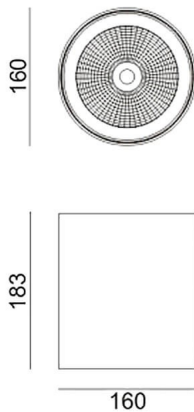

SDOWN

Aplique de exterior Lavov de la familia SDOWN con una potencia de 40W y una optica 15°. Con un flujo luminoso total de 3250lm y una eficacia luminosa de 81,25lm/W. Fabricado en Cuerpo de aluminio inyectado a presión, cubierta frontal de cristal templado y acabado en color Gris . Driver DALI.

Código artículo	86.OC02.3313.03
Tipo de producto	Outdoor
Categoría	Downlights de superficie
Familia	SDOWN
Pictograms	

Dimensions

Product dimensions (mm) diam 160x183mm

Esquema

Producto

Potencia real (W)	40
Flujo luminoso real (lm)	3250
Eficacia luminosa (lm/W)	81.25
Ángulo de apertura	15°
Life time (h)	50000h L80B10
IP	65
Electrical class insulation	Clase I
Color	Gris
Chip Brand	Osram
Driver incluido	Si
Equipo	DALI
Light source	LED
Type of LED	COB
Temperatura de color (K)	3000
Consistencia de color (SDCM)	SDCM<3
CRI	>80
IK	IK06