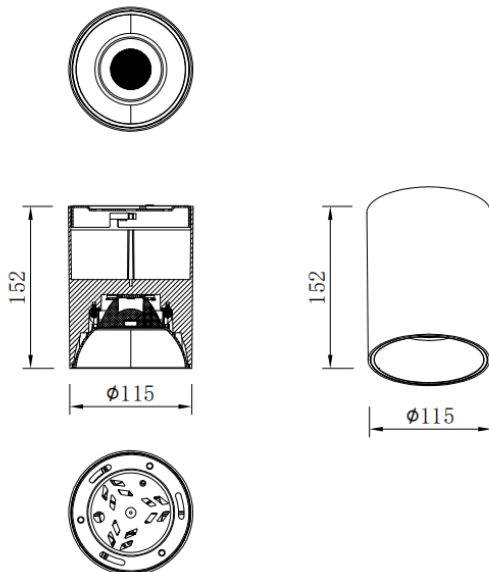

SDOWN

Downlight de superficie Lavov de la familia SDOWN con una potencia de 30W y un ángulo de haz de 20. Acabado en color Gris plata. Dimensiones Ø115X152 mm .. Con un flujo luminoso total de 2400lm y una eficacia luminosa de 80lm/W. CCT 3000K. Driver DALI. Fabricado en Cuerpo de aluminio inyectado a presión, cubierta frontal de cristal templado.IP65 .

Dimensions	
Product dimensions (mm)	Ø115X152 mm

Esquema

Código artículo	86.OC02.3313.03
Tipo de producto	Outdoor
Categoría	Downlights de superficie
Familia	SDOWN
Pictograms	

Producto	
Potencia real (W)	30
Flujo luminoso real (lm)	2400
Eficacia luminosa (lm/W)	80
Ángulo de apertura	20
Life time (h)	50000h L80B10
IP	IP65
Color	Gris plata
Driver incluido	Si
Equipo	DALI
Temperatura de color (K)	3000
Consistencia de color (SDCM)	SDCM<3
CRI	80