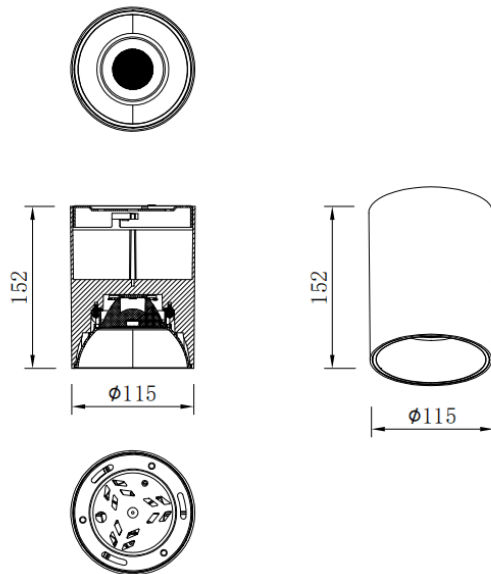

SDOWN

Downlight de superficie Lavov de la familia SDOWN con una potencia de 30W y un ángulo de haz de 20. Acabado en color Gris plata. Dimensiones Ø115X152 mm .. Con un flujo luminoso total de 2400lm y una eficacia luminosa de 80lm/W. CCT 3000K. Driver DALI. Fabricado en Cuerpo de aluminio inyectado a presión, cubierta frontal de cristal templado.IP65 .

Dimensions

Product dimensions (mm) **Ø115X152 mm**

Esquema

Código artículo	86.OC02.3313.03
Tipo de producto	Outdoor
Categoría	Downlights de superficie
Familia	SDOWN
Pictograms	

Producto	
Potencia real (W)	30
Flujo luminoso real (lm)	2400
Eficacia luminosa (lm/W)	80
Ángulo de apertura	20
Tiempo de vida	50000h L80B10
IP	IP65
Color	Gris plata
Driver incluido	Si
Equipo	DALI
Fuente de luz	LED
Tipo de LED	COB
Temperatura de color (K)	3000
Consistencia de color (SDCM)	SDCM3
CRI	80