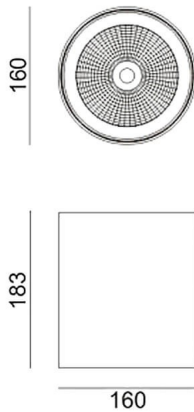

SDOWN

Aplique de exterior Lavov de la familia SDOWN con una potencia de 40W y una optica 15°. Con un flujo luminoso total de 3250lm y una eficacia luminosa de 81,25lm/W. Fabricado en Cuerpo de aluminio inyectado a presión, cubierta frontal de cristal templado y acabado en color Gris. Driver DALI.

Código artículo	86.OC02.3313.03
Tipo de producto	Outdoor
Categoría	Downlights de superficie
Familia	SDOWN

Pictograms

Dimensions

Product dimensions (mm) diam 160x183mm

Esquema

Producto

Potencia real (W)	40
Flujo luminoso real (lm)	3250
Eficacia luminosa (lm/W)	81.25
Ángulo de apertura	15°
Life time (h)	50000h L80B10
IP	65
Electrical class insulation	Clase I
Color	Gris
Chip Brand	Osram
Driver incluido	Si
Equipo	DALI
Light source	LED
Type of LED	COB
Temperatura de color (K)	3000
Consistencia de color (SDCM)	SDCM<3
CRI	>80
IK	IK06