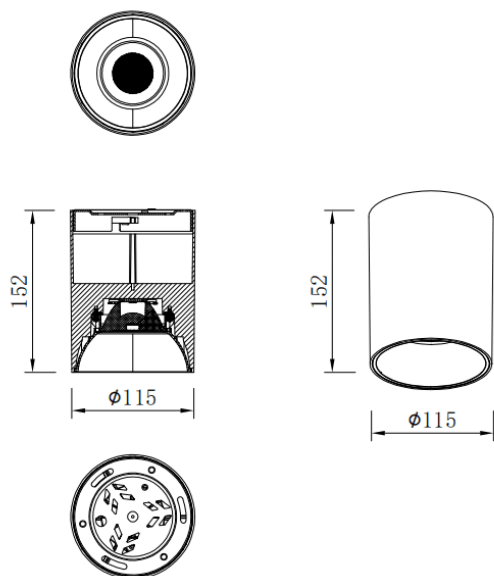

SDOWN

Downlight de superficie Lavov de la familia SDOWN con una potencia de 30W y un ángulo de haz de 40. Acabado en color Blanco. Dimensiones Ø115X152 mm .. Con un flujo luminoso total de 2400lm y una eficacia luminosa de 80lm/W. CCT 3000K. Driver ON-OFF. Fabricado en Cuerpo de aluminio inyectado a presión, cubierta frontal de cristal templado.IP65 .

Código artículo	86.OC02.3321.01
Tipo de producto	Outdoor
Categoría	Downlights de superficie
Familia	SDOWN
Pictograms	

Producto	
Potencia real (W)	30
Flujo luminoso real (lm)	2400
Eficacia luminosa (lm/W)	80
Ángulo de apertura	40
Life time (h)	50000h L80B10
IP	IP65
Color	Blanco
Driver incluido	Si
Equipo	ON-OFF
Temperatura de color (K)	3000
Consistencia de color (SDCM)	SDCM<3
CRI	80

Dimensions

Product dimensions (mm) **Ø115X152 mm**

Esquema

Curva fotométrica