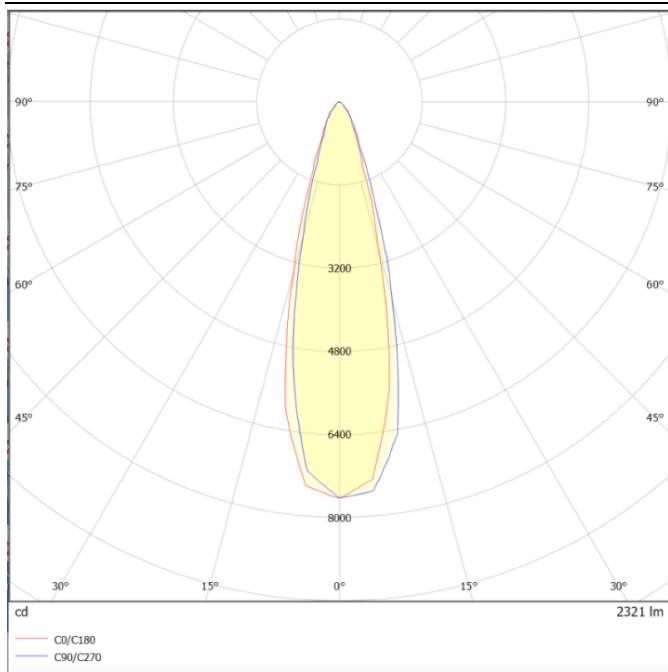

---

**Dimensions**

**Product dimensions (mm)    diam 160x183mm**

---

**Esquema**

---

**Curva fotométrica**

## SDOWN

Aplicque de exterior Lavov de la familia SDOWN con una potencia de 40W y una optica 25°. Con un flujo luminosos total de 3250lm y una eficacia luminosa de 81,25lm/W. Fabricado en Cuerpo de aluminio inyectado a presió, cubierta frontal de cristal templado y acabado en color Negro . Driver ON-OFF.