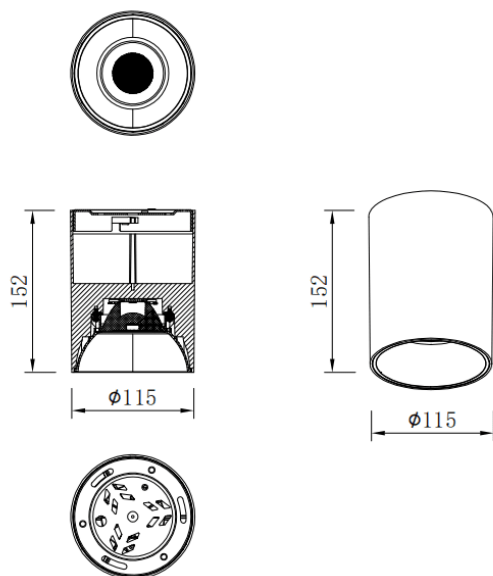

SDOWN

Downlight de superficie Lavov de la familia SDOWN con una potencia de 30W y un ángulo de haz de 40. Acabado en color Negro. Dimensiones Ø115X152 mm .. Con un flujo luminoso total de 2400lm y una eficacia luminosa de 80lm/W. CCT 3000K. Driver ON-OFF. Fabricado en Cuerpo de aluminio inyectado a presión, cubierta frontal de cristal templado.IP65 .

Código artículo	86.OC02.3321.02
Tipo de producto	Outdoor
Categoría	Downlights de superficie
Familia	SDOWN
Pictograms	

Producto	
Potencia real (W)	30
Flujo luminoso real (lm)	2400
Eficacia luminosa (lm/W)	80
Ángulo de apertura	40
Life time (h)	50000h L80B10
IP	IP65
Color	Negro
Driver incluido	Si
Equipo	ON-OFF
Temperatura de color (K)	3000
Consistencia de color (SDCM)	SDCM<3
CRI	80

Dimensions

Product dimensions (mm) Ø115X152 mm

Esquema

Curva fotométrica