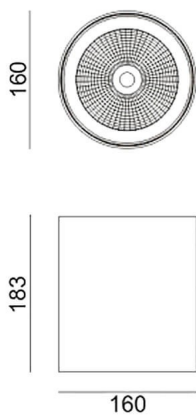

---

**Dimensions**

**Product dimensions (mm)    diam 160x183mm**

---

**Esquema**

---

**Curva fotométrica**

## SDOWN

Aplicque de exterior Lavov de la familia SDOWN con una potencia de 40W y una optica 25°. Con un flujo luminosos total de 3250lm y una eficacia luminosa de 81,25lm/W. Fabricado en Cuerpo de aluminio inyectado a presió, cubierta frontal de cristal templado y acabado en color Negro . Driver ON-OFF.

|                                     |                      |
|-------------------------------------|----------------------|
| <b>Producto</b>                     |                      |
| <b>Potencia real (W)</b>            | <b>40</b>            |
| <b>Flujo luminoso real (lm)</b>     | <b>3250</b>          |
| <b>Eficacia luminosa (lm/W)</b>     | <b>81.25</b>         |
| <b>Ángulo de apertura</b>           | <b>25°</b>           |
| <b>Life time (h)</b>                | <b>50000h L80B10</b> |
| <b>IP</b>                           | <b>65</b>            |
| <b>Electrical class insulation</b>  | <b>Clase I</b>       |
| <b>Color</b>                        | <b>Negro</b>         |
| <b>Chip Brand</b>                   | <b>Osram</b>         |
| <b>Driver incluido</b>              | <b>Si</b>            |
| <b>Equipo</b>                       | <b>ON-OFF</b>        |
| <b>Light source</b>                 | <b>LED</b>           |
| <b>Type of LED</b>                  | <b>COB</b>           |
| <b>Temperatura de color (K)</b>     | <b>3000</b>          |
| <b>Consistencia de color (SDCM)</b> | <b>SDCM&lt;3</b>     |
| <b>CRI</b>                          | <b>&gt;80</b>        |
| <b>IK</b>                           | <b>IK06</b>          |