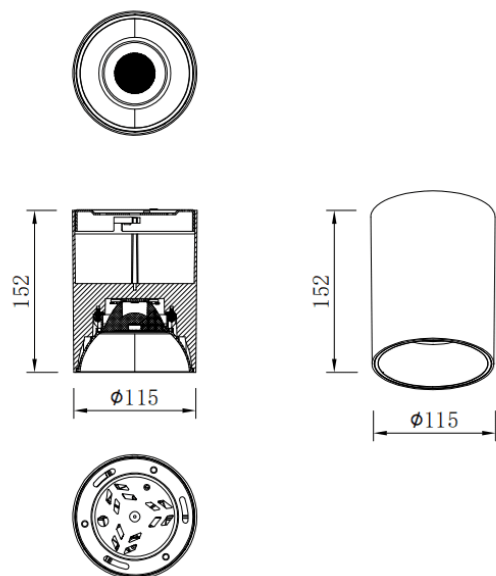

SDOWN

Downlight de superficie Lavov de la familia SDOWN con una potencia de 30W y un ángulo de haz de 40. Acabado en color Gris plata. Dimensiones Ø115X152 mm .. Con un flujo luminoso total de 2400lm y una eficacia luminosa de 80lm/W. CCT 3000K. Driver ON-OFF. Fabricado en Cuerpo de aluminio inyectado a presión, cubierta frontal de cristal templado.IP65 .

Código artículo	86.OC02.3321.03
Tipo de producto	Outdoor
Categoría	Downlights de superficie
Familia	SDOWN
Pictograms	

Producto	
Potencia real (W)	30
Flujo luminoso real (lm)	2400
Eficacia luminosa (lm/W)	80
Ángulo de apertura	40
Tiempo de vida	50000h L80B10
IP	IP65
Color	Gris plata
Driver incluido	Si
Equipo	ON-OFF
Fuente de luz	LED
Tipo de LED	COB
Temperatura de color (K)	3000
Consistencia de color (SDCM)	SDCM3
CRI	80

Dimensions

Product dimensions (mm) **Ø115X152 mm**

Esquema

Curva fotométrica