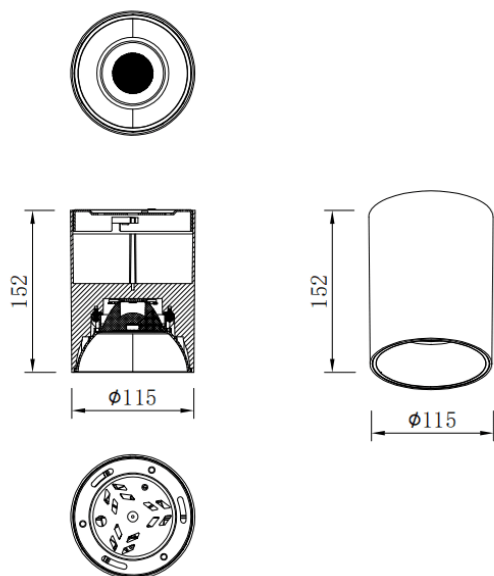

SDOWN

Downlight de superficie Lavov de la familia SDOWN con una potencia de 30W y un ángulo de haz de 40. Acabado en color Gris plata. Dimensiones Ø115X152 mm .. Con un flujo luminoso total de 2400lm y una eficacia luminosa de 80lm/W. CCT 3000K. Driver ON-OFF. Fabricado en Cuerpo de aluminio inyectado a presión, cubierta frontal de cristal templado.IP65 .

Dimensions

Product dimensions (mm) Ø115X152 mm

Esquema

Curva fotométrica

Código artículo	86.OC02.3321.03
Tipo de producto	Outdoor
Categoría	Downlights de superficie
Familia	SDOWN
Pictograms	

Producto	
Potencia real (W)	30
Flujo luminoso real (lm)	2400
Eficacia luminosa (lm/W)	80
Ángulo de apertura	40
Life time (h)	50000h L80B10
IP	IP65
Color	Gris plata
Driver incluido	Si
Equipo	ON-OFF
Temperatura de color (K)	3000
Consistencia de color (SDCM)	SDCM<3
CRI	80