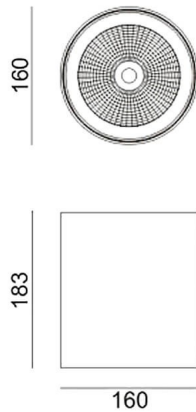

SDOWN

Aplique de exterior Lavov de la familia SDOWN con una potencia de 40W y una optica 25°. Con un flujo luminoso total de 3250lm y una eficacia luminosa de 81,25lm/W. Fabricado en Cuerpo de aluminio inyectado a presión, cubierta frontal de cristal templado y acabado en color Blanco. Driver DALI.

Código artículo	86.OC02.3323.01
Tipo de producto	Outdoor
Categoría	Downlights de superficie
Familia	SDOWN

Pictograms

Dimensions

Product dimensions (mm) diam 160x183mm

Esquema

Producto

Potencia real (W)	40
Flujo luminoso real (lm)	3250
Eficacia luminosa (lm/W)	81.25
Ángulo de apertura	25°
Life time (h)	50000h L80B10
IP	65
Electrical class insulation	Clase I
Color	Blanco
Chip Brand	Osram
Driver incluido	Si
Equipo	DALI
Light source	LED
Type of LED	COB
Temperatura de color (K)	3000
Consistencia de color (SDCM)	SDCM<3
CRI	>80
IK	IK06