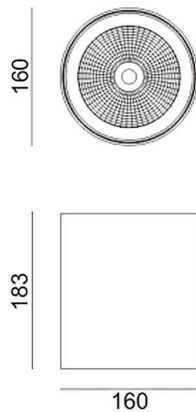

SDOWN

Aplique de exterior Lavov de la familia SDOWN con una potencia de 40W y una optica 25°. Con un flujo luminoso total de 3250lm y una eficacia luminosa de 81,25lm/W. Fabricado en Cuerpo de aluminio inyectado a presión, cubierta frontal de cristal templado y acabado en color Blanco. Driver DALI.

Código artículo	86.OC02.3323.01
Tipo de producto	Outdoor
Categoría	Downlights de superficie
Familia	SDOWN
Pictograms	

Dimensions

Product dimensions (mm) diam 160x183mm

Esquema

Producto

Potencia real (W)	40
Flujo luminoso real (lm)	3250
Eficacia luminosa (lm/W)	81.25
Ángulo de apertura	25°
Life time (h)	50000h L80B10
IP	65
Electrical class insulation	Clase I
Color	Blanco
Chip Brand	Osram
Driver incluido	Si
Equipo	DALI
Light source	LED
Type of LED	COB
Temperatura de color (K)	3000
Consistencia de color (SDCM)	SDCM<3
CRI	>80
IK	IK06