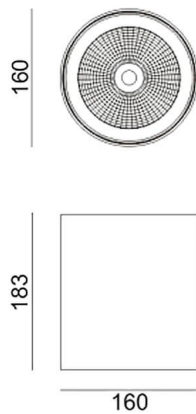

SDOWN

Aplique de exterior Lavov de la familia SDOWN con una potencia de 40W y una optica 25°. Con un flujo luminoso total de 3250lm y una eficacia luminosa de 81,25lm/W. Fabricado en Cuerpo de aluminio inyectado a presión, cubierta frontal de cristal templado y acabado en color Blanco. Driver DALI.

Código artículo	86.OC02.3323.01
Tipo de producto	Outdoor
Categoría	Downlights de superficie
Familia	SDOWN

Pictograms

Dimensions

Product dimensions (mm) diam 160x183mm

Esquema

Producto

Potencia real (W)	40
Flujo luminoso real (lm)	3250
Eficacia luminosa (lm/W)	81.25
Ángulo de apertura	25°
Life time (h)	50000h L80B10
IP	65
Electrical class insulation	Clase I
Color	Blanco
Chip Brand	Osram
Driver incluido	Si
Equipo	DALI
Light source	LED
Type of LED	COB
Temperatura de color (K)	3000
Consistencia de color (SDCM)	SDCM<3
CRI	>80
IK	IK06