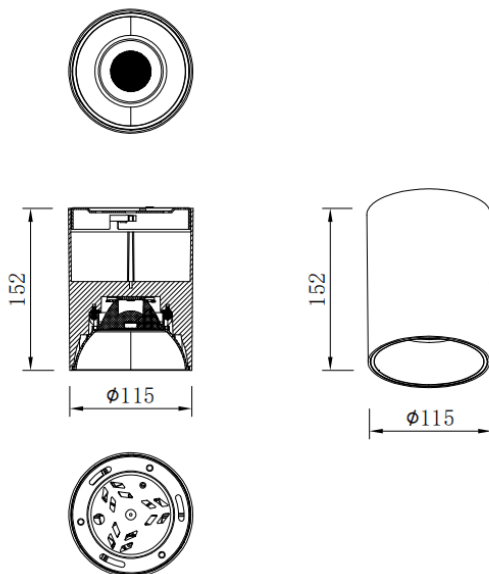

**SDOWN**

Downlight de superficie Lavov de la familia SDOWN con una potencia de 30W y un ángulo de haz de 40. Acabado en color Negro. Dimensiones Ø115X152 mm .. Con un flujo luminoso total de 2400lm y una eficacia luminosa de 80lm/W. CCT 3000K. Driver DALI. Fabricado en Cuerpo de aluminio inyectado a presión, cubierta frontal de cristal templado.IP65 .

Dimensions	
Product dimensions (mm)	Ø115X152 mm

**Esquema**

Código artículo	86.OC02.3323.02
Tipo de producto	Outdoor
Categoría	Downlights de superficie
Familia	SDOWN
Pictograms	

<b>Producto</b>	
Potencia real (W)	30
Flujo luminoso real (lm)	2400
Eficacia luminosa (lm/W)	80
Ángulo de apertura	40
Tiempo de vida	50000h L80B10
IP	IP65
Color	Negro
Driver incluido	Si
Equipo	DALI
Fuente de luz	LED
Tipo de LED	COB
Temperatura de color (K)	3000
Consistencia de color (SDCM)	SDCM3
CRI	80