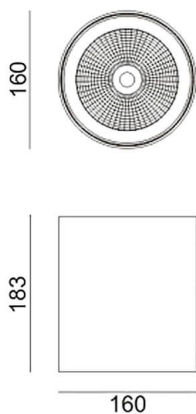

Esquema

Producto

Potencia real (W)	40
Flujo luminoso real (lm)	3250
Eficacia luminosa (lm/W)	81.25
Ángulo de apertura	25°
Life time (h)	50000h L80B10
IP	65
Electrical class insulation	Clase I
Color	Negro
Chip Brand	Osram
Driver incluido	Si
Equipo	DALI
Light source	LED
Type of LED	COB
Temperatura de color (K)	3000
Consistencia de color (SDCM)	SDCM<3
CRI	>80
IK	IK06