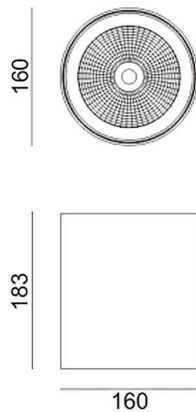

SDOWN

Aplique de exterior Lavov de la familia SDOWN con una potencia de 40W y una optica 25°. Con un flujo luminoso total de 3250lm y una eficacia luminosa de 81,25lm/W. Fabricado en Cuerpo de aluminio inyectado a presión, cubierta frontal de cristal templado y acabado en color Negro. Driver DALI.

Código artículo	86.OC02.3323.02
Tipo de producto	Outdoor
Categoría	Downlights de superficie
Familia	SDOWN
Pictograms	

Dimensions

Product dimensions (mm) diam 160x183mm

Esquema

Producto

Potencia real (W)	40
Flujo luminoso real (lm)	3250
Eficacia luminosa (lm/W)	81.25
Ángulo de apertura	25°
Life time (h)	50000h L80B10
IP	65
Electrical class insulation	Clase I
Color	Negro
Chip Brand	Osram
Driver incluido	Si
Equipo	DALI
Light source	LED
Type of LED	COB
Temperatura de color (K)	3000
Consistencia de color (SDCM)	SDCM<3
CRI	>80
IK	IK06