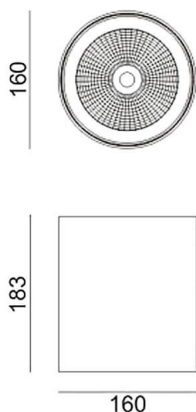

SDOWN

Aplique de exterior Lavov de la familia SDOWN con una potencia de 40W y una optica 25°. Con un flujo luminoso total de 3250lm y una eficacia luminosa de 81,25lm/W. Fabricado en Cuerpo de aluminio inyectado a presión, cubierta frontal de cristal templado y acabado en color Gris. Driver DALI.

Código artículo	86.OC02.3323.03
Tipo de producto	Outdoor
Categoría	Downlights de superficie
Familia	SDOWN

Pictograms

Dimensions

Product dimensions (mm) diam 160x183mm

Esquema

Producto

Potencia real (W)	40
Flujo luminoso real (lm)	3250
Eficacia luminosa (lm/W)	81.25
Ángulo de apertura	25°
Life time (h)	50000h L80B10
IP	65
Electrical class insulation	Clase I
Color	Gris
Chip Brand	Osram
Driver incluido	Si
Equipo	DALI
Light source	LED
Type of LED	COB
Temperatura de color (K)	3000
Consistencia de color (SDCM)	SDCM<3
CRI	>80
IK	IK06