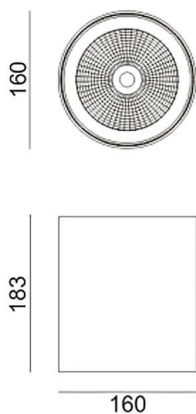

SDOWN

Aplique de exterior Lavov de la familia SDOWN con una potencia de 40W y una optica 25°. Con un flujo luminoso total de 3250lm y una eficacia luminosa de 81,25lm/W. Fabricado en Cuerpo de aluminio inyectado a presión, cubierta frontal de cristal templado y acabado en color Gris. Driver DALI.

Código artículo	86.OC02.3323.03
Tipo de producto	Outdoor
Categoría	Downlights de superficie
Familia	SDOWN

Pictograms

Dimensions

Product dimensions (mm) diam 160x183mm

Esquema

Producto

Potencia real (W)	40
Flujo luminoso real (lm)	3250
Eficacia luminosa (lm/W)	81.25
Ángulo de apertura	25°
Life time (h)	50000h L80B10
IP	65
Electrical class insulation	Clase I
Color	Gris
Chip Brand	Osram
Driver incluido	Si
Equipo	DALI
Light source	LED
Type of LED	COB
Temperatura de color (K)	3000
Consistencia de color (SDCM)	SDCM<3
CRI	>80
IK	IK06