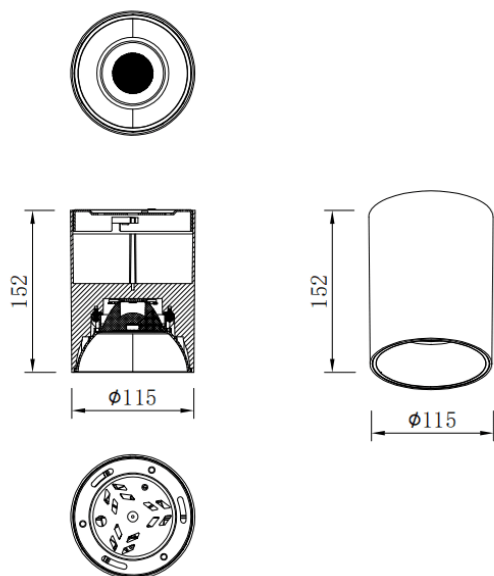

SDOWN

Downlight de superficie Lavov de la familia SDOWN con una potencia de 30W y un ángulo de haz de 60. Acabado en color Negro. Dimensiones Ø115X152 mm .. Con un flujo luminoso total de 2400lm y una eficacia luminosa de 80lm/W. CCT 3000K. Driver ON-OFF. Fabricado en Cuerpo de aluminio inyectado a presión, cubierta frontal de cristal templado.IP65 .

Dimensions

Product dimensions (mm) Ø115X152 mm

Esquema

Curva fotométrica

Código artículo	86.OC02.3331.02
Tipo de producto	Outdoor
Categoría	Downlights de superficie
Familia	SDOWN
Pictograms	

Producto	
Potencia real (W)	30
Flujo luminoso real (lm)	2400
Eficacia luminosa (lm/W)	80
Ángulo de apertura	60
Life time (h)	50000h L80B10
IP	IP65
Color	Negro
Driver incluido	Si
Equipo	ON-OFF
Temperatura de color (K)	3000
Consistencia de color (SDCM)	SDCM<3
CRI	80