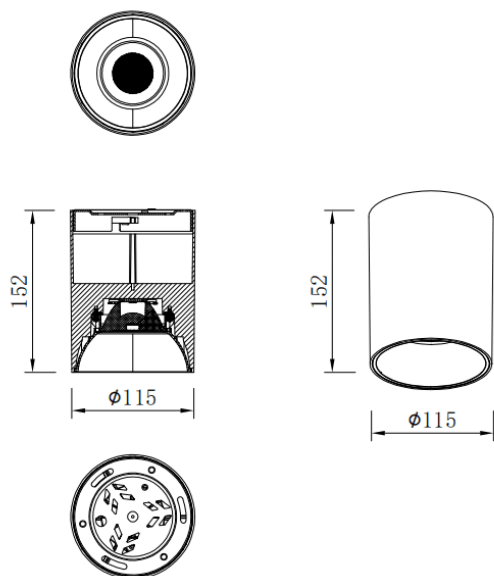

SDOWN

Downlight de superficie Lavov de la familia SDOWN con una potencia de 30W y un ángulo de haz de 60. Acabado en color Gris plata. Dimensiones Ø115X152 mm .. Con un flujo luminoso total de 2400lm y una eficacia luminosa de 80lm/W. CCT 3000K. Driver ON-OFF. Fabricado en Cuerpo de aluminio inyectado a presión, cubierta frontal de cristal templado.IP65 .

Código artículo	86.OC02.3331.03
Tipo de producto	Outdoor
Categoría	Downlights de superficie
Familia	SDOWN
Pictograms	

Producto	
Potencia real (W)	30
Flujo luminoso real (lm)	2400
Eficacia luminosa (lm/W)	80
Ángulo de apertura	60
Life time (h)	50000h L80B10
IP	IP65
Color	Gris plata
Driver incluido	Si
Equipo	ON-OFF
Temperatura de color (K)	3000
Consistencia de color (SDCM)	SDCM<3
CRI	80

Dimensions

Product dimensions (mm) **Ø115X152 mm**

Esquema

Curva fotométrica