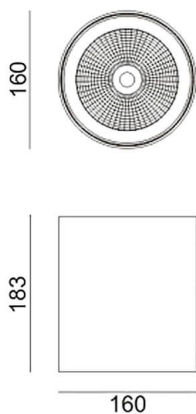

SDOWN

Aplique de exterior Lavov de la familia SDOWN con una potencia de 40W y una optica 40º. Con un flujo luminoso total de 3250lm y una eficacia luminosa de 81,25lm/W. Fabricado en Cuerpo de aluminio inyectado a presión, cubierta frontal de cristal templado y acabado en color Blanco. Driver DALI.

Código artículo	86.OC02.3333.01
Tipo de producto	Outdoor
Categoría	Downlights de superficie
Familia	SDOWN

Pictograms

Dimensions

Product dimensions (mm) diam 160x183mm

Esquema

Producto

Potencia real (W)	40
Flujo luminoso real (lm)	3250
Eficacia luminosa (lm/W)	81.25
Ángulo de apertura	40º
Life time (h)	50000h L80B10
IP	65
Electrical class insulation	Clase I
Color	Blanco
Chip Brand	Osram
Driver incluido	Si
Equipo	DALI
Light source	LED
Type of LED	COB
Temperatura de color (K)	3000
Consistencia de color (SDCM)	SDCM<3
CRI	>80
IK	IK06