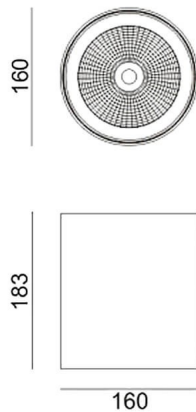

SDOWN

Aplique de exterior Lavov de la familia SDOWN con una potencia de 40W y una optica 40°. Con un flujo luminoso total de 3250lm y una eficacia luminosa de 81,25lm/W. Fabricado en Cuerpo de aluminio inyectado a presión, cubierta frontal de cristal templado y acabado en color Negro. Driver DALI.

Código artículo	86.OC02.3333.02
Tipo de producto	Outdoor
Categoría	Downlights de superficie
Familia	SDOWN
Pictograms	

Dimensions

Product dimensions (mm) diam 160x183mm

Esquema

Producto

Potencia real (W)	40
Flujo luminoso real (lm)	3250
Eficacia luminosa (lm/W)	81.25
Ángulo de apertura	40°
Life time (h)	50000h L80B10
IP	65
Electrical class insulation	Clase I
Color	Negro
Chip Brand	Osram
Driver incluido	Si
Equipo	DALI
Light source	LED
Type of LED	COB
Temperatura de color (K)	3000
Consistencia de color (SDCM)	SDCM<3
CRI	>80
IK	IK06