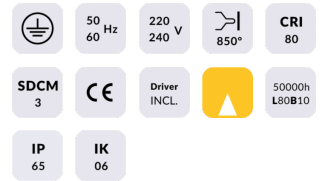

SDOWN

Aplique de exterior Lavov de la familia SDOWN con una potencia de 40W y una optica 40º. Con un flujo luminoso total de 3250lm y una eficacia luminosa de 81,25lm/W. Fabricado en Cuerpo de aluminio inyectado a presión, cubierta frontal de cristal templado y acabado en color Gris. Driver DALI.

Código artículo	86.OC02.3333.03
Tipo de producto	Outdoor
Categoría	Downlights de superficie
Familia	SDOWN

Pictograms

Dimensions

Product dimensions (mm) diam 160x183mm

Esquema

Producto

Potencia real (W)	40
Flujo luminoso real (lm)	3250
Eficacia luminosa (lm/W)	81.25
Ángulo de apertura	40º
Life time (h)	50000h L80B10
IP	65
Electrical class insulation	Clase I
Color	Gris
Chip Brand	Osram
Driver incluido	Si
Equipo	DALI
Light source	LED
Type of LED	COB
Temperatura de color (K)	3000
Consistencia de color (SDCM)	SDCM<3
CRI	>80
IK	IK06