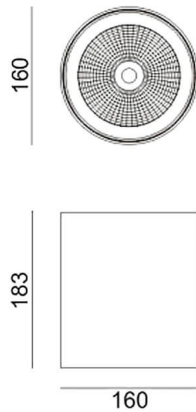

Esquema

Producto

Potencia real (W)	40
Flujo luminoso real (lm)	3250
Eficacia luminosa (lm/W)	81.25
Ángulo de apertura	40º
Life time (h)	50000h L80B10
IP	65
Electrical class insulation	Clase I
Color	Gris
Chip Brand	Osram
Driver incluido	Si
Equipo	DALI
Light source	LED
Type of LED	COB
Temperatura de color (K)	3000
Consistencia de color (SDCM)	SDCM<3
CRI	>80
IK	IK06