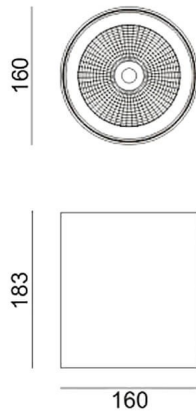

SDOWN

Aplique de exterior Lavov de la familia SDOWN con una potencia de 40W y una optica 40°. Con un flujo luminoso total de 3250lm y una eficacia luminosa de 81,25lm/W. Fabricado en Cuerpo de aluminio inyectado a presión, cubierta frontal de cristal templado y acabado en color Gris. Driver DALI.

Código artículo	86.OC02.3333.03
Tipo de producto	Outdoor
Categoría	Downlights de superficie
Familia	SDOWN

Pictograms

Dimensions

Product dimensions (mm) diam 160x183mm

Esquema

Producto

Potencia real (W)	40
Flujo luminoso real (lm)	3250
Eficacia luminosa (lm/W)	81.25
Ángulo de apertura	40°
Life time (h)	50000h L80B10
IP	65
Electrical class insulation	Clase I
Color	Gris
Chip Brand	Osram
Driver incluido	Si
Equipo	DALI
Light source	LED
Type of LED	COB
Temperatura de color (K)	3000
Consistencia de color (SDCM)	SDCM<3
CRI	>80
IK	IK06