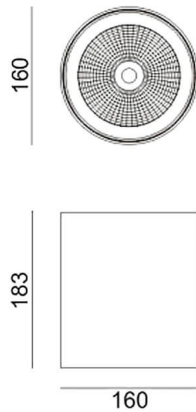

SDOWN

Aplique de exterior Lavov de la familia SDOWN con una potencia de 40W y una optica 40º. Con un flujo luminoso total de 3250lm y una eficacia luminosa de 81,25lm/W. Fabricado en Cuerpo de aluminio inyectado a presión, cubierta frontal de cristal templado y acabado en color Gris. Driver DALI.

Código artículo	86.OC02.3333.03
Tipo de producto	Outdoor
Categoría	Downlights de superficie
Familia	SDOWN

Pictograms

Dimensions

Product dimensions (mm) diam 160x183mm

Esquema

Producto

Potencia real (W)	40
Flujo luminoso real (lm)	3250
Eficacia luminosa (lm/W)	81.25
Ángulo de apertura	40º
Life time (h)	50000h L80B10
IP	65
Electrical class insulation	Clase I
Color	Gris
Chip Brand	Osram
Driver incluido	Si
Equipo	DALI
Light source	LED
Type of LED	COB
Temperatura de color (K)	3000
Consistencia de color (SDCM)	SDCM<3
CRI	>80
IK	IK06