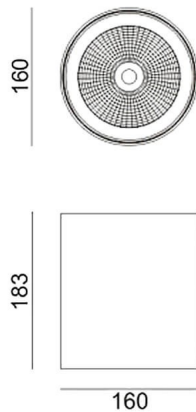

SDOWN

Aplique de exterior Lavov de la familia SDOWN con una potencia de 40W y una optica 40º. Con un flujo luminoso total de 3250lm y una eficacia luminosa de 81,25lm/W. Fabricado en Cuerpo de aluminio inyectado a presión, cubierta frontal de cristal templado y acabado en color Gris . Driver DALI.

Código artículo	86.OC02.3333.03
Tipo de producto	Outdoor
Categoría	Downlights de superficie
Familia	SDOWN
Pictograms	

Dimensions

Product dimensions (mm) diam 160x183mm

Esquema

Producto

Potencia real (W)	40
Flujo luminoso real (lm)	3250
Eficacia luminosa (lm/W)	81.25
Ángulo de apertura	40º
Life time (h)	50000h L80B10
IP	65
Electrical class insulation	Clase I
Color	Gris
Chip Brand	Osram
Driver incluido	Si
Equipo	DALI
Light source	LED
Type of LED	COB
Temperatura de color (K)	3000
Consistencia de color (SDCM)	SDCM<3
CRI	>80
IK	IK06