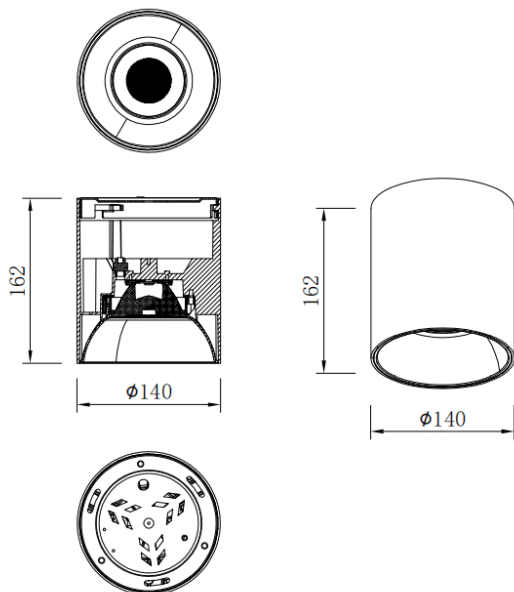

SDOWN

Downlight de superficie Lavov de la familia SDOWN con una potencia de 40W y un ángulo de haz de 20. Acabado en color Blanco. Dimensiones Ø140X162 mm .. Con un flujo luminoso total de 3200lm y una eficacia luminosa de 80lm/W. CCT 3000K. Driver ON-OFF. Fabricado en Cuerpo de aluminio inyectado a presión, cubierta frontal de cristal templado.IP65 .

Dimensions	
Product dimensions (mm)	Ø140X162 mm

Esquema

Código artículo	86.OC02.4311.01
Tipo de producto	Outdoor
Categoría	Downlights de superficie
Familia	SDOWN
Pictograms	

Producto	
Potencia real (W)	40
Flujo luminoso real (lm)	3200
Eficacia luminosa (lm/W)	80
Ángulo de apertura	20
Tiempo de vida	50000h L80B10
IP	IP65
Color	Blanco
Driver incluido	Si
Equipo	ON-OFF
Fuente de luz	LED
Tipo de LED	COB
Temperatura de color (K)	3000
Consistencia de color (SDCM)	SDCM3
CRI	80