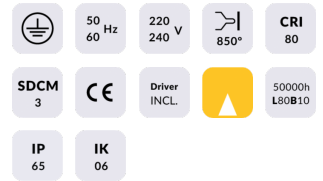

SDOWN

Aplique de exterior Lavov de la familia SDOWN con una potencia de 50W y una optica 15°. Con un flujo luminoso total de 4450lm y una eficacia luminosa de 89lm/W. Fabricado en Cuerpo de aluminio inyectado a presión, cubierta frontal de cristal templado y acabado en color Blanco. Driver ON-OFF.

Código artículo	86.OC02.4311.01
Tipo de producto	Outdoor
Categoría	Downlights de superficie
Familia	SDOWN

Pictograms

Dimensions

Product dimensions (mm) diam 200x212mm

Esquema

Producto

Potencia real (W)	50
Flujo luminoso real (lm)	4450
Eficacia luminosa (lm/W)	89
Ángulo de apertura	15°
Life time (h)	50000h L80B10
IP	65
Electrical class insulation	Clase I
Color	Blanco
Chip Brand	Osram
Driver incluido	Si
Equipo	ON-OFF
Light source	LED
Type of LED	COB
Temperatura de color (K)	3000
Consistencia de color (SDCM)	SDCM<3
CRI	>80
IK	IK06