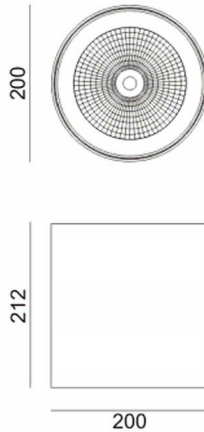

SDOWN

Aplique de exterior Lavov de la familia SDOWN con una potencia de 50W y una optica 15°. Con un flujo luminoso total de 4450lm y una eficacia luminosa de 89lm/W. Fabricado en Cuerpo de aluminio inyectado a presión, cubierta frontal de cristal templado y acabado en color Blanco. Driver ON-OFF.

Código artículo	86.OC02.4311.01
Tipo de producto	Outdoor
Categoría	Downlights de superficie
Familia	SDOWN

Pictograms

Dimensions

Product dimensions (mm) diam 200x212mm

Esquema

Producto

Potencia real (W)	50
Flujo luminoso real (lm)	4450
Eficacia luminosa (lm/W)	89
Ángulo de apertura	15°
Life time (h)	50000h L80B10
IP	65
Electrical class insulation	Clase I
Color	Blanco
Chip Brand	Osram
Driver incluido	Si
Equipo	ON-OFF
Light source	LED
Type of LED	COB
Temperatura de color (K)	3000
Consistencia de color (SDCM)	SDCM<3
CRI	>80
IK	IK06