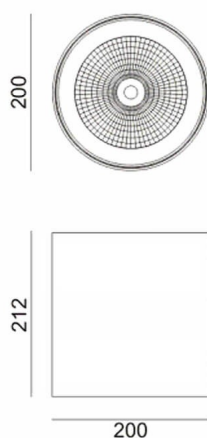

SDOWN

Aplique de exterior Lavov de la familia SDOWN con una potencia de 50W y una optica 15º. Con un flujo luminoso total de 4450lm y una eficacia luminosa de 89lm/W. Fabricado en Cuerpo de aluminio inyectado a presión, cubierta frontal de cristal templado y acabado en color Negro. Driver ON-OFF.

Código artículo	86.OC02.4311.02
Tipo de producto	Outdoor
Categoría	Downlights de superficie
Familia	SDOWN

Pictograms

Esquema

Producto

Potencia real (W)	50
Flujo luminoso real (lm)	4450
Eficacia luminosa (lm/W)	89
Ángulo de apertura	15º
Life time (h)	50000h L80B10
IP	65
Electrical class insulation	Clase I
Color	Negro
Chip Brand	Osram
Driver incluido	Si
Equipo	ON-OFF
Light source	LED
Type of LED	COB
Temperatura de color (K)	3000
Consistencia de color (SDCM)	SDCM<3
CRI	>80
IK	IK06