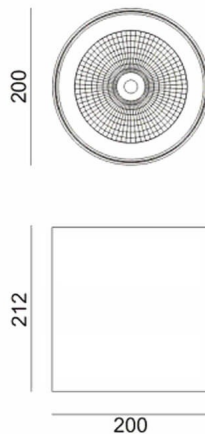

SDOWN

Aplique de exterior Lavov de la familia SDOWN con una potencia de 50W y una optica 15°. Con un flujo luminoso total de 4450lm y una eficacia luminosa de 89lm/W. Fabricado en Cuerpo de aluminio inyectado a presión, cubierta frontal de cristal templado y acabado en color Gris . Driver ON-OFF.

Código artículo	86.OC02.4311.03
Tipo de producto	Outdoor
Categoría	Downlights de superficie
Familia	SDOWN
Pictograms	

Esquema

Producto

Potencia real (W)	50
Flujo luminoso real (lm)	4450
Eficacia luminosa (lm/W)	89
Ángulo de apertura	15°
Life time (h)	50000h L80B10
IP	65
Electrical class insulation	Clase I
Color	Gris
Chip Brand	Osram
Driver incluido	Si
Equipo	ON-OFF
Light source	LED
Type of LED	COB
Temperatura de color (K)	3000
Consistencia de color (SDCM)	SDCM<3
CRI	>80
IK	IK06