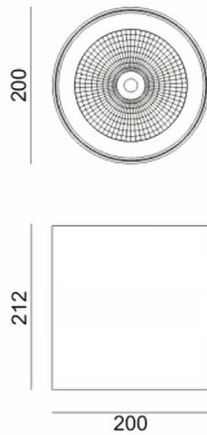

SDOWN

Aplique de exterior Lavov de la familia SDOWN con una potencia de 50W y una optica 15°. Con un flujo luminoso total de 4450lm y una eficacia luminosa de 89lm/W. Fabricado en Cuerpo de aluminio inyectado a presión, cubierta frontal de cristal templado y acabado en color Gris. Driver ON-OFF.

Código artículo	86.OC02.4311.03
Tipo de producto	Outdoor
Categoría	Downlights de superficie
Familia	SDOWN

Pictograms

Esquema

Producto

Potencia real (W)	50
Flujo luminoso real (lm)	4450
Eficacia luminosa (lm/W)	89
Ángulo de apertura	15°
Life time (h)	50000h L80B10
IP	65
Electrical class insulation	Clase I
Color	Gris
Chip Brand	Osram
Driver incluido	Si
Equipo	ON-OFF
Light source	LED
Type of LED	COB
Temperatura de color (K)	3000
Consistencia de color (SDCM)	SDCM<3
CRI	>80
IK	IK06