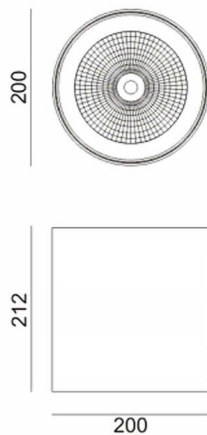

SDOWN

Aplique de exterior Lavov de la familia SDOWN con una potencia de 50W y una optica 15°. Con un flujo luminoso total de 4450lm y una eficacia luminosa de 89lm/W. Fabricado en Cuerpo de aluminio inyectado a presión, cubierta frontal de cristal templado y acabado en color Blanco. Driver DALI.

Código artículo	86.OC02.4313.01
Tipo de producto	Outdoor
Categoría	Downlights de superficie
Familia	SDOWN
Pictograms	

Dimensions

Product dimensions (mm) diam 200x212mm

Esquema

Producto

Potencia real (W)	50
Flujo luminoso real (lm)	4450
Eficacia luminosa (lm/W)	89
Ángulo de apertura	15°
Life time (h)	50000h L80B10
IP	65
Electrical class insulation	Clase I
Color	Blanco
Chip Brand	Osram
Driver incluido	Si
Equipo	DALI
Light source	LED
Type of LED	COB
Temperatura de color (K)	3000
Consistencia de color (SDCM)	SDCM<3
CRI	>80
IK	IK06