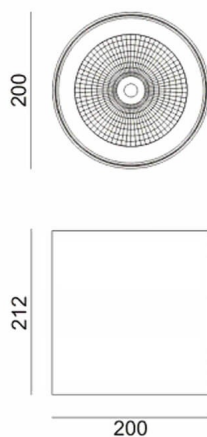

SDOWN

Aplique de exterior Lavov de la familia SDOWN con una potencia de 50W y una optica 15°. Con un flujo luminoso total de 4450lm y una eficacia luminosa de 89lm/W. Fabricado en Cuerpo de aluminio inyectado a presión, cubierta frontal de cristal templado y acabado en color Blanco. Driver DALI.

Código artículo	86.OC02.4313.01
Tipo de producto	Outdoor
Categoría	Downlights de superficie
Familia	SDOWN

Pictograms

Dimensions

Product dimensions (mm) diam 200x212mm

Esquema

Producto

Potencia real (W)	50
Flujo luminoso real (lm)	4450
Eficacia luminosa (lm/W)	89
Ángulo de apertura	15°
Life time (h)	50000h L80B10
IP	65
Electrical class insulation	Clase I
Color	Blanco
Chip Brand	Osram
Driver incluido	Si
Equipo	DALI
Light source	LED
Type of LED	COB
Temperatura de color (K)	3000
Consistencia de color (SDCM)	SDCM<3
CRI	>80
IK	IK06