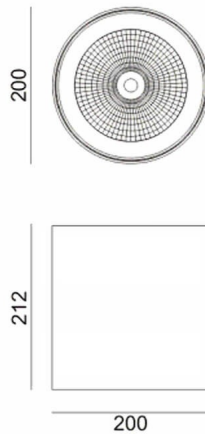

SDOWN

Aplique de exterior Lavov de la familia SDOWN con una potencia de 50W y una optica 15º. Con un flujo luminoso total de 4450lm y una eficacia luminosa de 89lm/W. Fabricado en Cuerpo de aluminio inyectado a presión, cubierta frontal de cristal templado y acabado en color Negro. Driver DALI.

Código artículo	86.OC02.4313.02
Tipo de producto	Outdoor
Categoría	Downlights de superficie
Familia	SDOWN

Pictograms

Dimensions

Product dimensions (mm) diam 200x212mm

Esquema

Producto

Potencia real (W)	50
Flujo luminoso real (lm)	4450
Eficacia luminosa (lm/W)	89
Ángulo de apertura	15º
Life time (h)	50000h L80B10
IP	65
Electrical class insulation	Clase I
Color	Negro
Chip Brand	Osram
Driver incluido	Si
Equipo	DALI
Light source	LED
Type of LED	COB
Temperatura de color (K)	3000
Consistencia de color (SDCM)	SDCM<3
CRI	>80
IK	IK06