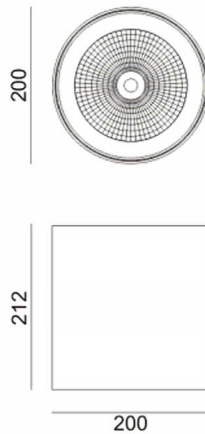

SDOWN

Aplique de exterior Lavov de la familia SDOWN con una potencia de 50W y una optica 15°. Con un flujo luminoso total de 4450lm y una eficacia luminosa de 89lm/W. Fabricado en Cuerpo de aluminio inyectado a presión, cubierta frontal de cristal templado y acabado en color Gris. Driver DALI.

Código artículo	86.OC02.4313.03
Tipo de producto	Outdoor
Categoría	Downlights de superficie
Familia	SDOWN

Pictograms

Dimensions

Product dimensions (mm) diam 200x212mm

Esquema

Producto

Potencia real (W)	50
Flujo luminoso real (lm)	4450
Eficacia luminosa (lm/W)	89
Ángulo de apertura	15°
Life time (h)	50000h L80B10
IP	65
Electrical class insulation	Clase I
Color	Gris
Chip Brand	Osram
Driver incluido	Si
Equipo	DALI
Light source	LED
Type of LED	COB
Temperatura de color (K)	3000
Consistencia de color (SDCM)	SDCM<3
CRI	>80
IK	IK06