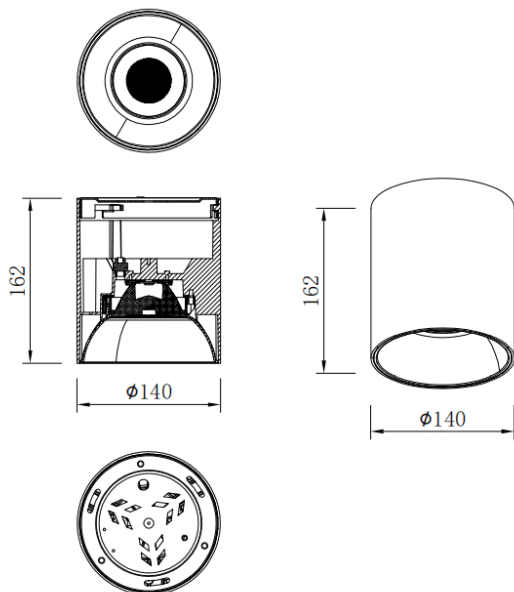

SDOWN

Downlight de superficie Lavov de la familia SDOWN con una potencia de 40W y un ángulo de haz de 20. Acabado en color Gris plata. Dimensiones Ø140X162 mm .. Con un flujo luminoso total de 3200lm y una eficacia luminosa de 80lm/W. CCT 3000K. Driver DALI. Fabricado en Cuerpo de aluminio inyectado a presión, cubierta frontal de cristal templado.IP65 .

Dimensions	
Product dimensions (mm)	Ø140X162 mm

Esquema

Código artículo	86.OC02.4313.03
Tipo de producto	Outdoor
Categoría	Downlights de superficie
Familia	SDOWN
Pictograms	

Producto	
Potencia real (W)	40
Flujo luminoso real (lm)	3200
Eficacia luminosa (lm/W)	80
Ángulo de apertura	20
Tiempo de vida	50000h L80B10
IP	IP65
Color	Gris plata
Driver incluido	Si
Equipo	DALI
Fuente de luz	LED
Tipo de LED	COB
Temperatura de color (K)	3000
Consistencia de color (SDCM)	SDCM3
CRI	80