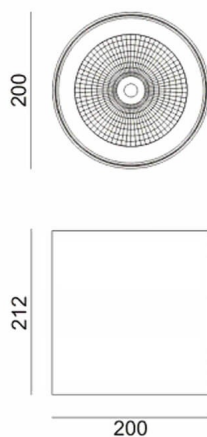

SDOWN

Aplique de exterior Lavov de la familia SDOWN con una potencia de 50W y una optica 15°. Con un flujo luminoso total de 4450lm y una eficacia luminosa de 89lm/W. Fabricado en Cuerpo de aluminio inyectado a presión, cubierta frontal de cristal templado y acabado en color Gris. Driver DALI.

Código artículo	86.OC02.4313.03
Tipo de producto	Outdoor
Categoría	Downlights de superficie
Familia	SDOWN

Pictograms

Dimensions

Product dimensions (mm) diam 200x212mm

Esquema

Producto

Potencia real (W)	50
Flujo luminoso real (lm)	4450
Eficacia luminosa (lm/W)	89
Ángulo de apertura	15°
Life time (h)	50000h L80B10
IP	65
Electrical class insulation	Clase I
Color	Gris
Chip Brand	Osram
Driver incluido	Si
Equipo	DALI
Light source	LED
Type of LED	COB
Temperatura de color (K)	3000
Consistencia de color (SDCM)	SDCM<3
CRI	>80
IK	IK06