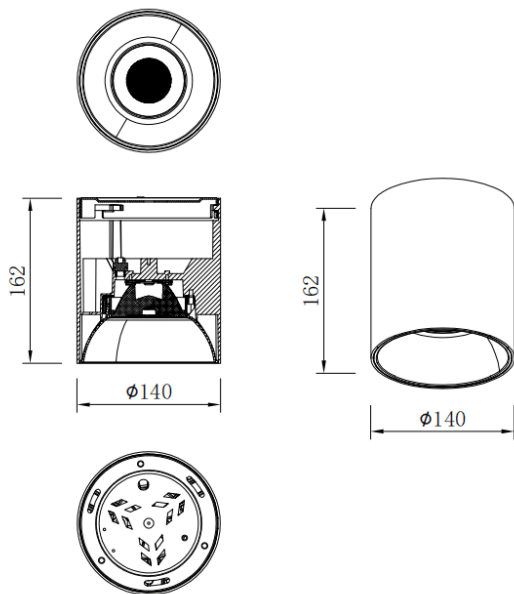

SDOWN

Downlight de superficie Lavov de la familia SDOWN con una potencia de 40W y un ángulo de haz de 40. Acabado en color Blanco. Dimensiones Ø140X162 mm .. Con un flujo luminoso total de 3200lm y una eficacia luminosa de 80lm/W. CCT 3000K. Driver ON-OFF. Fabricado en Cuerpo de aluminio inyectado a presión, cubierta frontal de cristal templado.IP65 .

Dimensions	
Product dimensions (mm)	Ø140X162 mm

Esquema

Código artículo	86.OC02.4321.01
Tipo de producto	Outdoor
Categoría	Downlights de superficie
Familia	SDOWN
Pictograms	

Producto	
Potencia real (W)	40
Flujo luminoso real (lm)	3200
Eficacia luminosa (lm/W)	80
Ángulo de apertura	40
Life time (h)	50000h L80B10
IP	IP65
Color	Blanco
Driver incluido	Si
Equipo	ON-OFF
Temperatura de color (K)	3000
Consistencia de color (SDCM)	SDCM<3
CRI	80