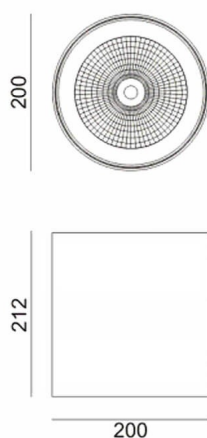

SDOWN

Aplique de exterior Lavov de la familia SDOWN con una potencia de 50W y una optica 25°. Con un flujo luminoso total de 4450lm y una eficacia luminosa de 89lm/W. Fabricado en Cuerpo de aluminio inyectado a presión, cubierta frontal de cristal templado y acabado en color Blanco. Driver ON-OFF.

Código artículo	86.OC02.4321.01
Tipo de producto	Outdoor
Categoría	Downlights de superficie
Familia	SDOWN

Pictograms

Esquema

Producto

Potencia real (W)	50
Flujo luminoso real (lm)	4450
Eficacia luminosa (lm/W)	89
Ángulo de apertura	25°
Life time (h)	50000h L80B10
IP	65
Electrical class insulation	Clase I
Color	Blanco
Chip Brand	Osram
Driver incluido	Si
Equipo	ON-OFF
Light source	LED
Type of LED	COB
Temperatura de color (K)	3000
Consistencia de color (SDCM)	SDCM<3
CRI	>80
IK	IK06