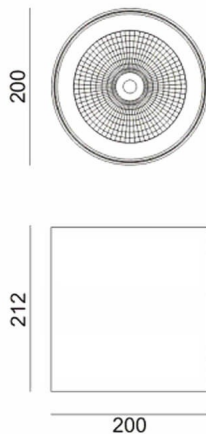

SDOWN

Aplique de exterior Lavov de la familia SDOWN con una potencia de 50W y una optica 25°. Con un flujo luminoso total de 4450lm y una eficacia luminosa de 89lm/W. Fabricado en Cuerpo de aluminio inyectado a presión, cubierta frontal de cristal templado y acabado en color Blanco. Driver ON-OFF.

Código artículo	86.OC02.4321.01
Tipo de producto	Outdoor
Categoría	Downlights de superficie
Familia	SDOWN
Pictograms	

Esquema

Producto

Potencia real (W)	50
Flujo luminoso real (lm)	4450
Eficacia luminosa (lm/W)	89
Ángulo de apertura	25°
Life time (h)	50000h L80B10
IP	65
Electrical class insulation	Clase I
Color	Blanco
Chip Brand	Osram
Driver incluido	Si
Equipo	ON-OFF
Light source	LED
Type of LED	COB
Temperatura de color (K)	3000
Consistencia de color (SDCM)	SDCM<3
CRI	>80
IK	IK06