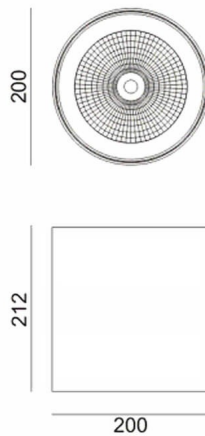

SDOWN

Aplique de exterior Lavov de la familia SDOWN con una potencia de 50W y una optica 25°. Con un flujo luminoso total de 4450lm y una eficacia luminosa de 89lm/W. Fabricado en Cuerpo de aluminio inyectado a presión, cubierta frontal de cristal templado y acabado en color Negro. Driver ON-OFF.

Código artículo	86.OC02.4321.02
Tipo de producto	Outdoor
Categoría	Downlights de superficie
Familia	SDOWN
Pictograms	

Esquema

Producto

Potencia real (W)	50
Flujo luminoso real (lm)	4450
Eficacia luminosa (lm/W)	89
Ángulo de apertura	25°
Life time (h)	50000h L80B10
IP	65
Electrical class insulation	Clase I
Color	Negro
Chip Brand	Osram
Driver incluido	Si
Equipo	ON-OFF
Light source	LED
Type of LED	COB
Temperatura de color (K)	3000
Consistencia de color (SDCM)	SDCM<3
CRI	>80
IK	IK06