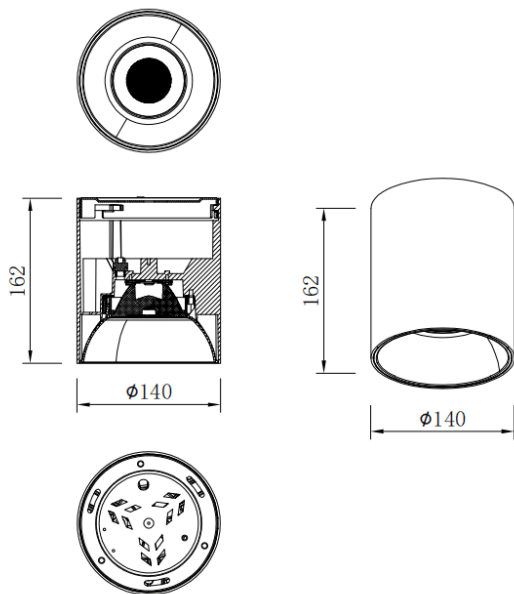

**SDOWN**

Downlight de superficie Lavov de la familia SDOWN con una potencia de 40W y un ángulo de haz de 40. Acabado en color Negro. Dimensiones Ø140X162 mm .. Con un flujo luminoso total de 3200lm y una eficacia luminosa de 80lm/W. CCT 3000K. Driver ON-OFF. Fabricado en Cuerpo de aluminio inyectado a presión, cubierta frontal de cristal templado.IP65 .

Dimensions	
Product dimensions (mm)	Ø140X162 mm

**Esquema**

Código artículo	86.OC02.4321.02
Tipo de producto	Outdoor
Categoría	Downlights de superficie
Familia	SDOWN
Pictograms	

<b>Producto</b>	
Potencia real (W)	40
Flujo luminoso real (lm)	3200
Eficacia luminosa (lm/W)	80
Ángulo de apertura	40
Tiempo de vida	50000h L80B10
IP	IP65
Color	Negro
Driver incluido	Si
Equipo	ON-OFF
Fuente de luz	LED
Tipo de LED	COB
Temperatura de color (K)	3000
Consistencia de color (SDCM)	SDCM3
CRI	80