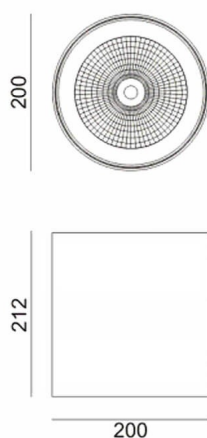

SDOWN

Aplique de exterior Lavov de la familia SDOWN con una potencia de 50W y una optica 25°. Con un flujo luminoso total de 4450lm y una eficacia luminosa de 89lm/W. Fabricado en Cuerpo de aluminio inyectado a presión, cubierta frontal de cristal templado y acabado en color Negro. Driver ON-OFF.

Código artículo	86.OC02.4321.02
Tipo de producto	Outdoor
Categoría	Downlights de superficie
Familia	SDOWN

Pictograms

Esquema

Producto

Potencia real (W)	50
Flujo luminoso real (lm)	4450
Eficacia luminosa (lm/W)	89
Ángulo de apertura	25°
Life time (h)	50000h L80B10
IP	65
Electrical class insulation	Clase I
Color	Negro
Chip Brand	Osram
Driver incluido	Si
Equipo	ON-OFF
Light source	LED
Type of LED	COB
Temperatura de color (K)	3000
Consistencia de color (SDCM)	SDCM<3
CRI	>80
IK	IK06