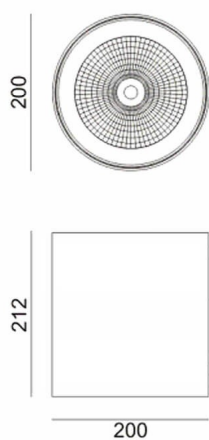

SDOWN

Aplique de exterior Lavov de la familia SDOWN con una potencia de 50W y una optica 25°. Con un flujo luminoso total de 4450lm y una eficacia luminosa de 89lm/W. Fabricado en Cuerpo de aluminio inyectado a presión, cubierta frontal de cristal templado y acabado en color Gris. Driver ON-OFF.

Código artículo	86.OC02.4321.03
Tipo de producto	Outdoor
Categoría	Downlights de superficie
Familia	SDOWN

Pictograms

Esquema

Producto

Potencia real (W)	50
Flujo luminoso real (lm)	4450
Eficacia luminosa (lm/W)	89
Ángulo de apertura	25°
Life time (h)	50000h L80B10
IP	65
Electrical class insulation	Clase I
Color	Gris
Chip Brand	Osram
Driver incluido	Si
Equipo	ON-OFF
Light source	LED
Type of LED	COB
Temperatura de color (K)	3000
Consistencia de color (SDCM)	SDCM<3
CRI	>80
IK	IK06