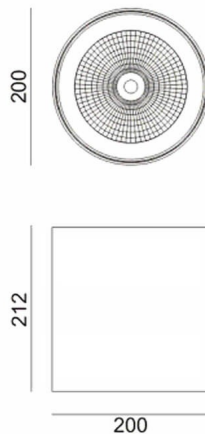

SDOWN

Aplique de exterior Lavov de la familia SDOWN con una potencia de 50W y una optica 25º. Con un flujo luminoso total de 4450lm y una eficacia luminosa de 89lm/W. Fabricado en Cuerpo de aluminio inyectado a presión, cubierta frontal de cristal templado y acabado en color Gris . Driver ON-OFF.

Código artículo	86.OC02.4321.03
Tipo de producto	Outdoor
Categoría	Downlights de superficie
Familia	SDOWN
Pictograms	

Esquema

Producto

Potencia real (W)	50
Flujo luminoso real (lm)	4450
Eficacia luminosa (lm/W)	89
Ángulo de apertura	25º
Life time (h)	50000h L80B10
IP	65
Electrical class insulation	Clase I
Color	Gris
Chip Brand	Osram
Driver incluido	Si
Equipo	ON-OFF
Light source	LED
Type of LED	COB
Temperatura de color (K)	3000
Consistencia de color (SDCM)	SDCM<3
CRI	>80
IK	IK06