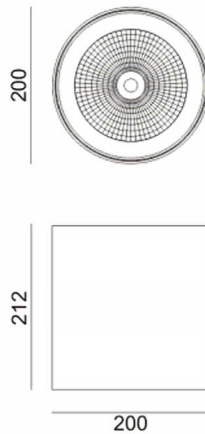

SDOWN

Aplique de exterior Lavov de la familia SDOWN con una potencia de 50W y una optica 25°. Con un flujo luminoso total de 4450lm y una eficacia luminosa de 89lm/W. Fabricado en Cuerpo de aluminio inyectado a presión, cubierta frontal de cristal templado y acabado en color Blanco. Driver DALI.

Código artículo	86.OC02.4323.01
Tipo de producto	Outdoor
Categoría	Downlights de superficie
Familia	SDOWN

Pictograms

Dimensions

Product dimensions (mm) diam 200x212mm

Esquema

Producto

Potencia real (W)	50
Flujo luminoso real (lm)	4450
Eficacia luminosa (lm/W)	89
Ángulo de apertura	25°
Life time (h)	50000h L80B10
IP	65
Electrical class insulation	Clase I
Color	Blanco
Chip Brand	Osram
Driver incluido	Si
Equipo	DALI
Light source	LED
Type of LED	COB
Temperatura de color (K)	3000
Consistencia de color (SDCM)	SDCM<3
CRI	>80
IK	IK06