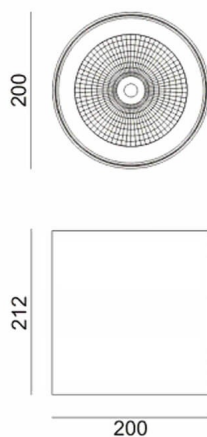

SDOWN

Aplique de exterior Lavov de la familia SDOWN con una potencia de 50W y una optica 25°. Con un flujo luminoso total de 4450lm y una eficacia luminosa de 89lm/W. Fabricado en Cuerpo de aluminio inyectado a presión, cubierta frontal de cristal templado y acabado en color Blanco. Driver DALI.

Código artículo	86.OC02.4323.01
Tipo de producto	Outdoor
Categoría	Downlights de superficie
Familia	SDOWN

Pictograms

Dimensions

Product dimensions (mm) diam 200x212mm

Esquema

Producto

Potencia real (W)	50
Flujo luminoso real (lm)	4450
Eficacia luminosa (lm/W)	89
Ángulo de apertura	25°
Life time (h)	50000h L80B10
IP	65
Electrical class insulation	Clase I
Color	Blanco
Chip Brand	Osram
Driver incluido	Si
Equipo	DALI
Light source	LED
Type of LED	COB
Temperatura de color (K)	3000
Consistencia de color (SDCM)	SDCM<3
CRI	>80
IK	IK06