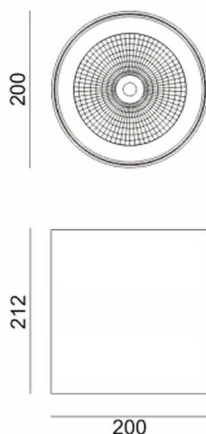

SDOWN

Aplique de exterior Lavov de la familia SDOWN con una potencia de 50W y una optica 25º. Con un flujo luminoso total de 4450lm y una eficacia luminosa de 89lm/W. Fabricado en Cuerpo de aluminio inyectado a presión, cubierta frontal de cristal templado y acabado en color Blanco. Driver DALI.

Código artículo	86.OC02.4323.01
Tipo de producto	Outdoor
Categoría	Downlights de superficie
Familia	SDOWN
Pictograms	

Dimensions

Product dimensions (mm) diam 200x212mm

Esquema

Producto

Potencia real (W)	50
Flujo luminoso real (lm)	4450
Eficacia luminosa (lm/W)	89
Ángulo de apertura	25º
Life time (h)	50000h L80B10
IP	65
Electrical class insulation	Clase I
Color	Blanco
Chip Brand	Osram
Driver incluido	Si
Equipo	DALI
Light source	LED
Type of LED	COB
Temperatura de color (K)	3000
Consistencia de color (SDCM)	SDCM<3
CRI	>80
IK	IK06