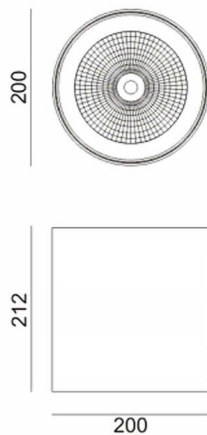

SDOWN

Aplique de exterior Lavov de la familia SDOWN con una potencia de 50W y una optica 25º. Con un flujo luminoso total de 4450lm y una eficacia luminosa de 89lm/W. Fabricado en Cuerpo de aluminio inyectado a presión, cubierta frontal de cristal templado y acabado en color Negro. Driver DALI.

Código artículo	86.OC02.4323.02
Tipo de producto	Outdoor
Categoría	Downlights de superficie
Familia	SDOWN
Pictograms	

Dimensions

Product dimensions (mm) diam 200x212mm

Esquema

Producto

Potencia real (W)	50
Flujo luminoso real (lm)	4450
Eficacia luminosa (lm/W)	89
Ángulo de apertura	25º
Life time (h)	50000h L80B10
IP	65
Electrical class insulation	Clase I
Color	Negro
Chip Brand	Osram
Driver incluido	Si
Equipo	DALI
Light source	LED
Type of LED	COB
Temperatura de color (K)	3000
Consistencia de color (SDCM)	SDCM<3
CRI	>80
IK	IK06