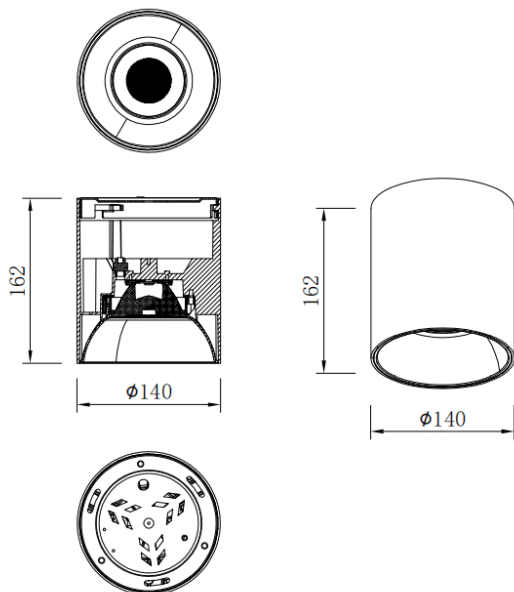

SDOWN

Downlight de superficie Lavov de la familia SDOWN con una potencia de 40W y un ángulo de haz de 40. Acabado en color Gris plata. Dimensiones Ø140X162 mm .. Con un flujo luminoso total de 3200lm y una eficacia luminosa de 80lm/W. CCT 3000K. Driver DALI. Fabricado en Cuerpo de aluminio inyectado a presión, cubierta frontal de cristal templado.IP65 .

Dimensions	
Product dimensions (mm)	Ø140X162 mm

Esquema

Código artículo	86.OC02.4323.03
Tipo de producto	Outdoor
Categoría	Downlights de superficie
Familia	SDOWN
Pictograms	

Producto	
Potencia real (W)	40
Flujo luminoso real (lm)	3200
Eficacia luminosa (lm/W)	80
Ángulo de apertura	40
Tiempo de vida	50000h L80B10
IP	IP65
Color	Gris plata
Driver incluido	Si
Equipo	DALI
Fuente de luz	LED
Tipo de LED	COB
Temperatura de color (K)	3000
Consistencia de color (SDCM)	SDCM3
CRI	80