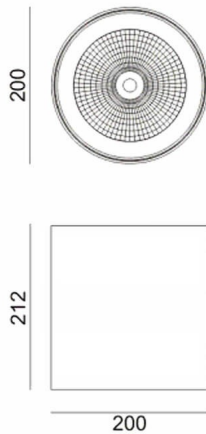

SDOWN

Aplique de exterior Lavov de la familia SDOWN con una potencia de 50W y una optica 25°. Con un flujo luminoso total de 4450lm y una eficacia luminosa de 89lm/W. Fabricado en Cuerpo de aluminio inyectado a presión, cubierta frontal de cristal templado y acabado en color Gris. Driver DALI.

Código artículo	86.OC02.4323.03
Tipo de producto	Outdoor
Categoría	Downlights de superficie
Familia	SDOWN

Pictograms

Dimensions

Product dimensions (mm) diam 200x212mm

Esquema

Producto

Potencia real (W)	50
Flujo luminoso real (lm)	4450
Eficacia luminosa (lm/W)	89
Ángulo de apertura	25°
Life time (h)	50000h L80B10
IP	65
Electrical class insulation	Clase I
Color	Gris
Chip Brand	Osram
Driver incluido	Si
Equipo	DALI
Light source	LED
Type of LED	COB
Temperatura de color (K)	3000
Consistencia de color (SDCM)	SDCM<3
CRI	>80
IK	IK06