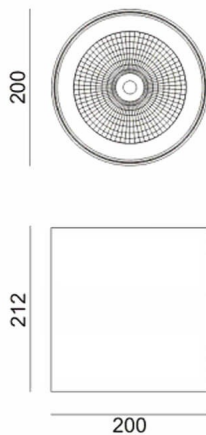

SDOWN

Aplique de exterior Lavov de la familia SDOWN con una potencia de 50W y una optica 25°. Con un flujo luminoso total de 4450lm y una eficacia luminosa de 89lm/W. Fabricado en Cuerpo de aluminio inyectado a presión, cubierta frontal de cristal templado y acabado en color Gris. Driver DALI.

Código artículo	86.OC02.4323.03
Tipo de producto	Outdoor
Categoría	Downlights de superficie
Familia	SDOWN
Pictograms	

Dimensions

Product dimensions (mm) diam 200x212mm

Esquema

Producto

Potencia real (W)	50
Flujo luminoso real (lm)	4450
Eficacia luminosa (lm/W)	89
Ángulo de apertura	25°
Life time (h)	50000h L80B10
IP	65
Electrical class insulation	Clase I
Color	Gris
Chip Brand	Osram
Driver incluido	Si
Equipo	DALI
Light source	LED
Type of LED	COB
Temperatura de color (K)	3000
Consistencia de color (SDCM)	SDCM<3
CRI	>80
IK	IK06