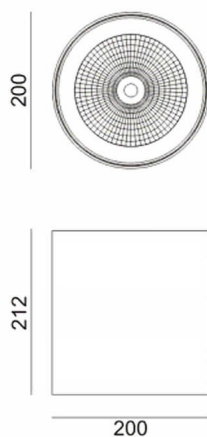

SDOWN

Aplique de exterior Lavov de la familia SDOWN con una potencia de 50W y una optica 25°. Con un flujo luminoso total de 4450lm y una eficacia luminosa de 89lm/W. Fabricado en Cuerpo de aluminio inyectado a presión, cubierta frontal de cristal templado y acabado en color Gris. Driver DALI.

Código artículo 86.OC02.4323.03

Tipo de producto Outdoor

Categoría Downlights de superficie

Familia SDOWN

Pictograms

	50 Hz	220 V	850°	CRI 80
SDCM 3	CE	Driver INCL.		50000h L80B10
IP 65	IK 06			

Dimensions

Product dimensions (mm) diam 200x212mm

Esquema

Producto

Potencia real (W) 50

Flujo luminoso real (lm) 4450

Eficacia luminosa (lm/W) 89

Ángulo de apertura 25°

Life time (h) 50000h L80B10

IP 65