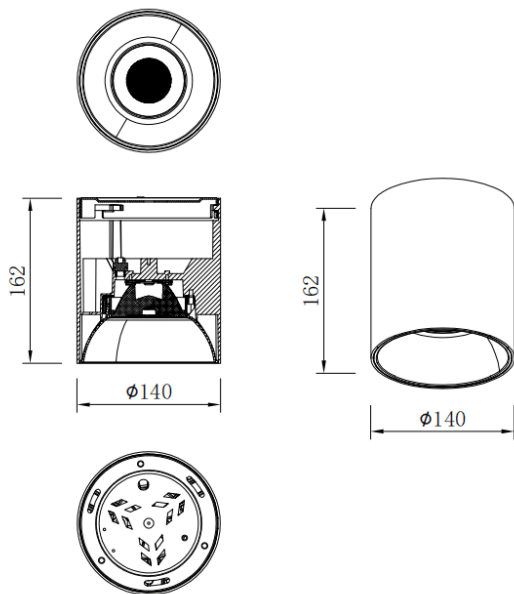

SDOWN

Downlight de superficie Lavov de la familia SDOWN con una potencia de 40W y un ángulo de haz de 60. Acabado en color Blanco. Dimensiones Ø140X162 mm .. Con un flujo luminoso total de 3200lm y una eficacia luminosa de 80lm/W. CCT 3000K. Driver ON-OFF. Fabricado en Cuerpo de aluminio inyectado a presión, cubierta frontal de cristal templado.IP65 .

Dimensions	
Product dimensions (mm)	Ø140X162 mm

Esquema

Código artículo	86.OC02.4331.01
Tipo de producto	Outdoor
Categoría	Downlights de superficie
Familia	SDOWN
Pictograms	

Producto	
Potencia real (W)	40
Flujo luminoso real (lm)	3200
Eficacia luminosa (lm/W)	80
Ángulo de apertura	60
Tiempo de vida	50000h L80B10
IP	IP65
Color	Blanco
Driver incluido	Si
Equipo	ON-OFF
Fuente de luz	LED
Tipo de LED	COB
Temperatura de color (K)	3000
Consistencia de color (SDCM)	SDCM3
CRI	80