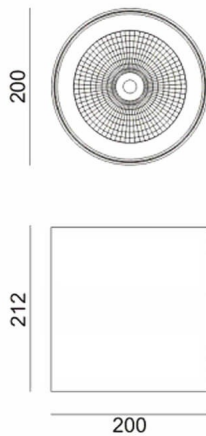

SDOWN

Aplique de exterior Lavov de la familia SDOWN con una potencia de 50W y una optica 40º. Con un flujo luminoso total de 4450lm y una eficacia luminosa de 89lm/W. Fabricado en Cuerpo de aluminio inyectado a presión, cubierta frontal de cristal templado y acabado en color Blanco. Driver ON-OFF.

Código artículo	86.OC02.4331.01
Tipo de producto	Outdoor
Categoría	Downlights de superficie
Familia	SDOWN
Pictograms	

Esquema

Producto

Potencia real (W)	50
Flujo luminoso real (lm)	4450
Eficacia luminosa (lm/W)	89
Ángulo de apertura	40º
Life time (h)	50000h L80B10
IP	65
Electrical class insulation	Clase I
Color	Blanco
Chip Brand	Osram
Driver incluido	Si
Equipo	ON-OFF
Light source	LED
Type of LED	COB
Temperatura de color (K)	3000
Consistencia de color (SDCM)	SDCM<3
CRI	>80
IK	IK06