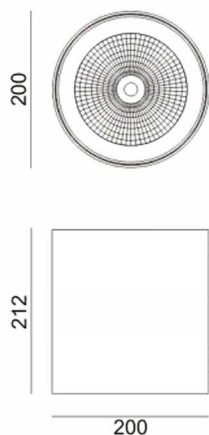

SDOWN

Aplique de exterior Lavov de la familia SDOWN con una potencia de 50W y una optica 40º. Con un flujo luminoso total de 4450lm y una eficacia luminosa de 89lm/W. Fabricado en Cuerpo de aluminio inyectado a presión, cubierta frontal de cristal templado y acabado en color Gris. Driver ON-OFF.

Código artículo	86.OC02.4331.03
Tipo de producto	Outdoor
Categoría	Downlights de superficie
Familia	SDOWN

Pictograms

Esquema

Producto

Potencia real (W)	50
Flujo luminoso real (lm)	4450
Eficacia luminosa (lm/W)	89
Ángulo de apertura	40º
Life time (h)	50000h L80B10
IP	65
Electrical class insulation	Clase I
Color	Gris
Chip Brand	Osram
Driver incluido	Si
Equipo	ON-OFF
Light source	LED
Type of LED	COB
Temperatura de color (K)	3000
Consistencia de color (SDCM)	SDCM<3
CRI	>80
IK	IK06