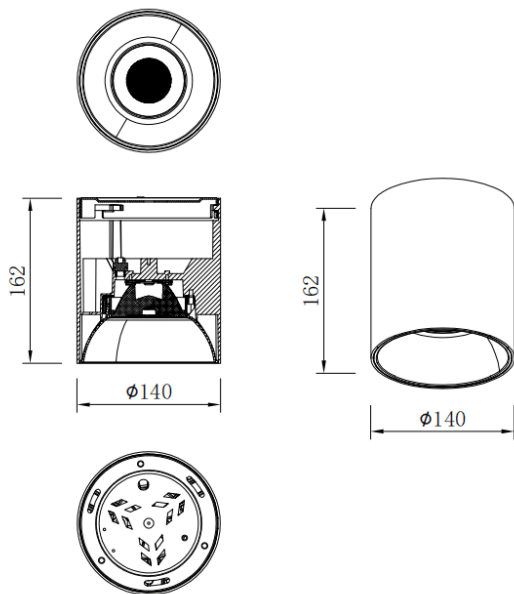

**SDOWN**

Downlight de superficie Lavov de la familia SDOWN con una potencia de 40W y un ángulo de haz de 60. Acabado en color Gris plata. Dimensiones Ø140X162 mm .. Con un flujo luminoso total de 3200lm y una eficacia luminosa de 80lm/W. CCT 3000K. Driver ON-OFF. Fabricado en Cuerpo de aluminio inyectado a presión, cubierta frontal de cristal templado.IP65 .

Dimensions	
Product dimensions (mm)	Ø140X162 mm

**Esquema**

Código artículo	86.OC02.4331.03
Tipo de producto	Outdoor
Categoría	Downlights de superficie
Familia	SDOWN
Pictograms	

<b>Producto</b>	
Potencia real (W)	40
Flujo luminoso real (lm)	3200
Eficacia luminosa (lm/W)	80
Ángulo de apertura	60
Tiempo de vida	50000h L80B10
IP	IP65
Color	Gris plata
Driver incluido	Si
Equipo	ON-OFF
Fuente de luz	LED
Tipo de LED	COB
Temperatura de color (K)	3000
Consistencia de color (SDCM)	SDCM3
CRI	80