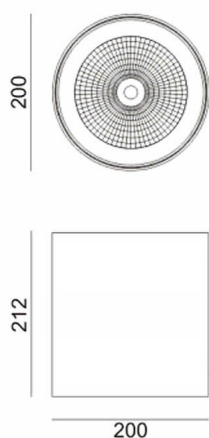

SDOWN

Aplique de exterior Lavov de la familia SDOWN con una potencia de 50W y una optica 40º. Con un flujo luminoso total de 4450lm y una eficacia luminosa de 89lm/W. Fabricado en Cuerpo de aluminio inyectado a presión, cubierta frontal de cristal templado y acabado en color Gris. Driver ON-OFF.

Código artículo	86.OC02.4331.03
Tipo de producto	Outdoor
Categoría	Downlights de superficie
Familia	SDOWN

Pictograms

Esquema

Producto

Potencia real (W)	50
Flujo luminoso real (lm)	4450
Eficacia luminosa (lm/W)	89
Ángulo de apertura	40º
Life time (h)	50000h L80B10
IP	65
Electrical class insulation	Clase I
Color	Gris
Chip Brand	Osram
Driver incluido	Si
Equipo	ON-OFF
Light source	LED
Type of LED	COB
Temperatura de color (K)	3000
Consistencia de color (SDCM)	SDCM<3
CRI	>80
IK	IK06