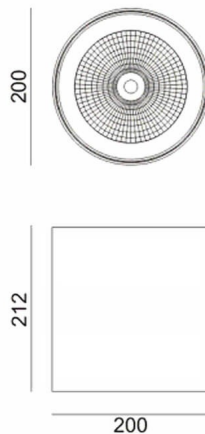

SDOWN

Aplique de exterior Lavov de la familia SDOWN con una potencia de 50W y una optica 40º. Con un flujo luminoso total de 4450lm y una eficacia luminosa de 89lm/W. Fabricado en Cuerpo de aluminio inyectado a presión, cubierta frontal de cristal templado y acabado en color Gris. Driver ON-OFF.

Código artículo	86.OC02.4331.03
Tipo de producto	Outdoor
Categoría	Downlights de superficie
Familia	SDOWN
Pictograms	

Esquema

Producto

Potencia real (W)	50
Flujo luminoso real (lm)	4450
Eficacia luminosa (lm/W)	89
Ángulo de apertura	40º
Life time (h)	50000h L80B10
IP	65
Electrical class insulation	Clase I
Color	Gris
Chip Brand	Osram
Driver incluido	Si
Equipo	ON-OFF
Light source	LED
Type of LED	COB
Temperatura de color (K)	3000
Consistencia de color (SDCM)	SDCM<3
CRI	>80
IK	IK06