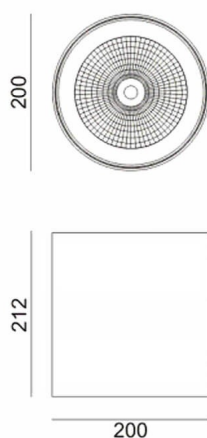

SDOWN

Aplique de exterior Lavov de la familia SDOWN con una potencia de 50W y una optica 40º. Con un flujo luminoso total de 4450lm y una eficacia luminosa de 89lm/W. Fabricado en Cuerpo de aluminio inyectado a presión, cubierta frontal de cristal templado y acabado en color Gris . Driver ON-OFF.

Código artículo	86.OC02.4331.03
Tipo de producto	Outdoor
Categoría	Downlights de superficie
Familia	SDOWN

Pictograms

Esquema

Producto

Potencia real (W)	50
Flujo luminoso real (lm)	4450
Eficacia luminosa (lm/W)	89
Ángulo de apertura	40º
Life time (h)	50000h L80B10
IP	65
Electrical class insulation	Clase I
Color	Gris
Chip Brand	Osram
Driver incluido	Si
Equipo	ON-OFF
Light source	LED
Type of LED	COB
Temperatura de color (K)	3000
Consistencia de color (SDCM)	SDCM<3
CRI	>80
IK	IK06