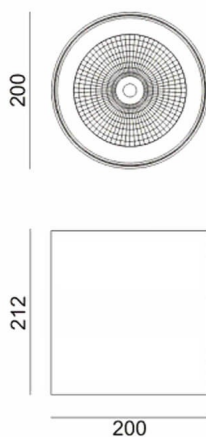

SDOWN

Aplique de exterior Lavov de la familia SDOWN con una potencia de 50W y una optica 40º. Con un flujo luminoso total de 4450lm y una eficacia luminosa de 89lm/W. Fabricado en Cuerpo de aluminio inyectado a presión, cubierta frontal de cristal templado y acabado en color Blanco. Driver DALI.

Código artículo	86.OC02.4333.01
Tipo de producto	Outdoor
Categoría	Downlights de superficie
Familia	SDOWN

Pictograms

Dimensions

Product dimensions (mm) diam 200x212mm

Esquema

Producto

Potencia real (W)	50
Flujo luminoso real (lm)	4450
Eficacia luminosa (lm/W)	89
Ángulo de apertura	40º
Life time (h)	50000h L80B10
IP	65
Electrical class insulation	Clase I
Color	Blanco
Chip Brand	Osram
Driver incluido	Si
Equipo	DALI
Light source	LED
Type of LED	COB
Temperatura de color (K)	3000
Consistencia de color (SDCM)	SDCM<3
CRI	>80
IK	IK06