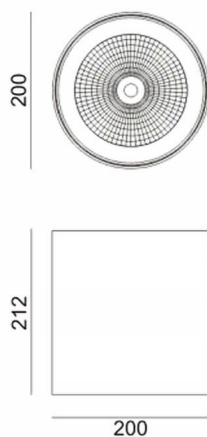

SDOWN

Aplique de exterior Lavov de la familia SDOWN con una potencia de 50W y una optica 40º. Con un flujo luminoso total de 4450lm y una eficacia luminosa de 89lm/W. Fabricado en Cuerpo de aluminio inyectado a presión, cubierta frontal de cristal templado y acabado en color Blanco. Driver DALI.

Código artículo	86.OC02.4333.01
Tipo de producto	Outdoor
Categoría	Downlights de superficie
Familia	SDOWN

Pictograms

Dimensions

Product dimensions (mm) diam 200x212mm

Esquema

Producto

Potencia real (W)	50
Flujo luminoso real (lm)	4450
Eficacia luminosa (lm/W)	89
Ángulo de apertura	40º
Life time (h)	50000h L80B10
IP	65
Electrical class insulation	Clase I
Color	Blanco
Chip Brand	Osram
Driver incluido	Si
Equipo	DALI
Light source	LED
Type of LED	COB
Temperatura de color (K)	3000
Consistencia de color (SDCM)	SDCM<3
CRI	>80
IK	IK06