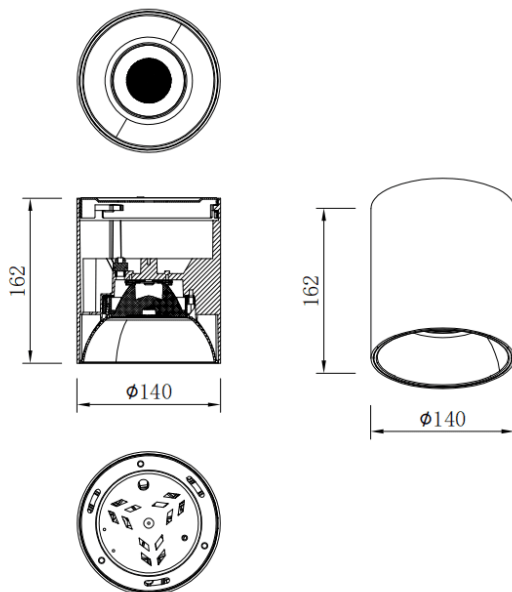

### SDOWN

Downlight de superficie Lavov de la familia SDOWN con una potencia de 40W y un ángulo de haz de 60. Acabado en color Blanco. Dimensiones Ø140X162 mm .. Con un flujo luminoso total de 3200lm y una eficacia luminosa de 80lm/W. CCT 3000K. Driver DALI. Fabricado en Cuerpo de aluminio inyectado a presión, cubierta frontal de cristal templado.IP65 .

Dimensions	
Product dimensions (mm)	Ø140X162 mm

### Esquema

Código artículo	86.OC02.4333.01
Tipo de producto	Outdoor
Categoría	Downlights de superficie
Familia	SDOWN
Pictograms	

<b>Producto</b>	
Potencia real (W)	40
Flujo luminoso real (lm)	3200
Eficacia luminosa (lm/W)	80
Ángulo de apertura	60
Tiempo de vida	50000h L80B10
IP	IP65
Color	Blanco
Driver incluido	Si
Equipo	DALI
Fuente de luz	LED
Tipo de LED	COB
Temperatura de color (K)	3000
Consistencia de color (SDCM)	SDCM3
CRI	80