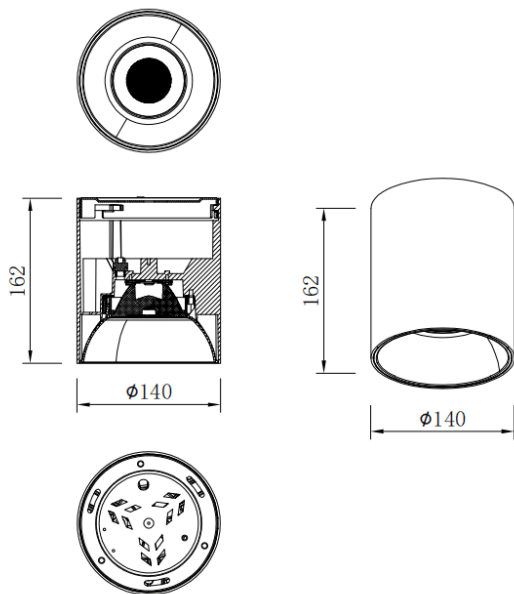

SDOWN

Downlight de superficie Lavov de la familia SDOWN con una potencia de 40W y un ángulo de haz de 60. Acabado en color Negro. Dimensiones Ø140X162 mm .. Con un flujo luminoso total de 3200lm y una eficacia luminosa de 80lm/W. CCT 3000K. Driver DALI. Fabricado en Cuerpo de aluminio inyectado a presión, cubierta frontal de cristal templado.IP65 .

Dimensions	
Product dimensions (mm)	Ø140X162 mm

Esquema

Código artículo	86.OC02.4333.02
Tipo de producto	Outdoor
Categoría	Downlights de superficie
Familia	SDOWN
Pictograms	

Producto	
Potencia real (W)	40
Flujo luminoso real (lm)	3200
Eficacia luminosa (lm/W)	80
Ángulo de apertura	60
Tiempo de vida	50000h L80B10
IP	IP65
Color	Negro
Driver incluido	Si
Equipo	DALI
Fuente de luz	LED
Tipo de LED	COB
Temperatura de color (K)	3000
Consistencia de color (SDCM)	SDCM3
CRI	80