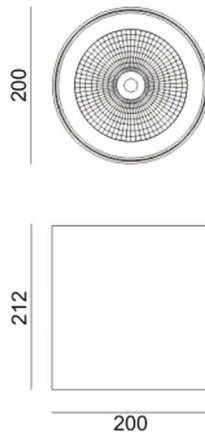

SDOWN

Aplique de exterior Lavov de la familia SDOWN con una potencia de 50W y una optica 40º. Con un flujo luminoso total de 4450lm y una eficacia luminosa de 89lm/W. Fabricado en Cuerpo de aluminio inyectado a presión, cubierta frontal de cristal templado y acabado en color Negro. Driver DALI.

Código artículo	86.OC02.4333.02
Tipo de producto	Outdoor
Categoría	Downlights de superficie
Familia	SDOWN

Pictograms

Dimensions

Product dimensions (mm) diam 200x212mm

Esquema

Producto

Potencia real (W)	50
Flujo luminoso real (lm)	4450
Eficacia luminosa (lm/W)	89
Ángulo de apertura	40º
Life time (h)	50000h L80B10
IP	65
Electrical class insulation	Clase I
Color	Negro
Chip Brand	Osram
Driver incluido	Si
Equipo	DALI
Light source	LED
Type of LED	COB
Temperatura de color (K)	3000
Consistencia de color (SDCM)	SDCM<3
CRI	>80
IK	IK06