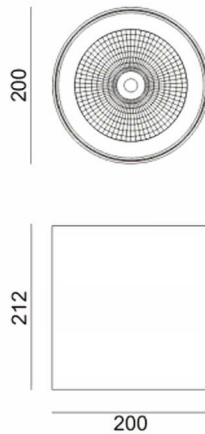

SDOWN

Aplique de exterior Lavov de la familia SDOWN con una potencia de 50W y una optica 40º. Con un flujo luminoso total de 4450lm y una eficacia luminosa de 89lm/W. Fabricado en Cuerpo de aluminio inyectado a presión, cubierta frontal de cristal templado y acabado en color Negro. Driver DALI.

Código artículo	86.OC02.4333.02
Tipo de producto	Outdoor
Categoría	Downlights de superficie
Familia	SDOWN

Pictograms

Dimensions

Product dimensions (mm) diam 200x212mm

Esquema

Producto

Potencia real (W)	50
Flujo luminoso real (lm)	4450
Eficacia luminosa (lm/W)	89
Ángulo de apertura	40º
Life time (h)	50000h L80B10
IP	65
Electrical class insulation	Clase I
Color	Negro
Chip Brand	Osram
Driver incluido	Si
Equipo	DALI
Light source	LED
Type of LED	COB
Temperatura de color (K)	3000
Consistencia de color (SDCM)	SDCM<3
CRI	>80
IK	IK06