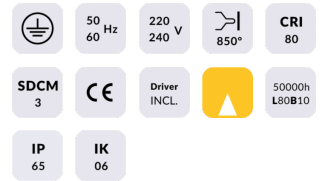

SDOWN

Aplique de exterior Lavov de la familia SDOWN con una potencia de 50W y una optica 40º. Con un flujo luminoso total de 4450lm y una eficacia luminosa de 89lm/W. Fabricado en Cuerpo de aluminio inyectado a presión, cubierta frontal de cristal templado y acabado en color Gris. Driver DALI.

Código artículo	86.OC02.4333.03
Tipo de producto	Outdoor
Categoría	Downlights de superficie
Familia	SDOWN

Pictograms

Dimensions

Product dimensions (mm) diam 200x212mm

Esquema

Producto

Potencia real (W)	50
Flujo luminoso real (lm)	4450
Eficacia luminosa (lm/W)	89
Ángulo de apertura	40º
Life time (h)	50000h L80B10
IP	65
Electrical class insulation	Clase I
Color	Gris
Chip Brand	Osram
Driver incluido	Si
Equipo	DALI
Light source	LED
Type of LED	COB
Temperatura de color (K)	3000
Consistencia de color (SDCM)	SDCM<3
CRI	>80
IK	IK06