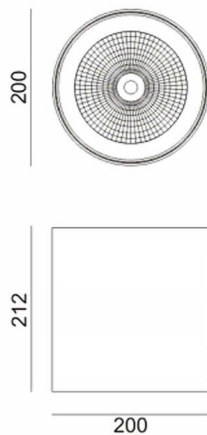

SDOWN

Aplique de exterior Lavov de la familia SDOWN con una potencia de 50W y una optica 40º. Con un flujo luminoso total de 4450lm y una eficacia luminosa de 89lm/W. Fabricado en Cuerpo de aluminio inyectado a presión, cubierta frontal de cristal templado y acabado en color Gris . Driver DALI.

Código artículo	86.OC02.4333.03
Tipo de producto	Outdoor
Categoría	Downlights de superficie
Familia	SDOWN
Pictograms	

Dimensions

Product dimensions (mm) diam 200x212mm

Esquema

Producto

Potencia real (W)	50
Flujo luminoso real (lm)	4450
Eficacia luminosa (lm/W)	89
Ángulo de apertura	40º
Life time (h)	50000h L80B10
IP	65
Electrical class insulation	Clase I
Color	Gris
Chip Brand	Osram
Driver incluido	Si
Equipo	DALI
Light source	LED
Type of LED	COB
Temperatura de color (K)	3000
Consistencia de color (SDCM)	SDCM<3
CRI	>80
IK	IK06