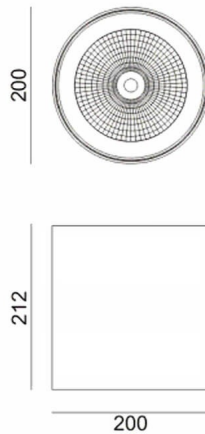

SDOWN

Aplique de exterior Lavov de la familia SDOWN con una potencia de 50W y una optica 40º. Con un flujo luminoso total de 4450lm y una eficacia luminosa de 89lm/W. Fabricado en Cuerpo de aluminio inyectado a presión, cubierta frontal de cristal templado y acabado en color Gris. Driver DALI.

Código artículo	86.OC02.4333.03
Tipo de producto	Outdoor
Categoría	Downlights de superficie
Familia	SDOWN

Pictograms

Dimensions

Product dimensions (mm) diam 200x212mm

Esquema

Producto

Potencia real (W)	50
Flujo luminoso real (lm)	4450
Eficacia luminosa (lm/W)	89
Ángulo de apertura	40º
Life time (h)	50000h L80B10
IP	65
Electrical class insulation	Clase I
Color	Gris
Chip Brand	Osram
Driver incluido	Si
Equipo	DALI
Light source	LED
Type of LED	COB
Temperatura de color (K)	3000
Consistencia de color (SDCM)	SDCM<3
CRI	>80
IK	IK06