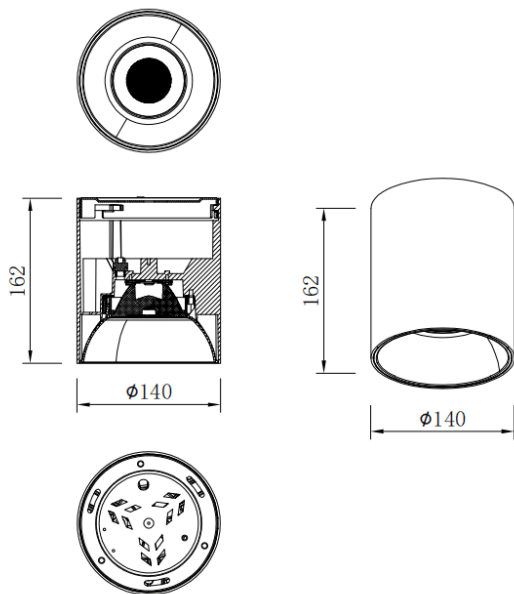

**SDOWN**

Downlight de superficie Lavov de la familia SDOWN con una potencia de 40W y un ángulo de haz de 60. Acabado en color Gris plata. Dimensiones Ø140X162 mm .. Con un flujo luminoso total de 3200lm y una eficacia luminosa de 80lm/W. CCT 3000K. Driver DALI. Fabricado en Cuerpo de aluminio inyectado a presión, cubierta frontal de cristal templado.IP65 .

Dimensions	
Product dimensions (mm)	Ø140X162 mm

**Esquema**

Código artículo	86.OC02.4333.03
Tipo de producto	Outdoor
Categoría	Downlights de superficie
Familia	SDOWN
Pictograms	

<b>Producto</b>	
Potencia real (W)	40
Flujo luminoso real (lm)	3200
Eficacia luminosa (lm/W)	80
Ángulo de apertura	60
Tiempo de vida	50000h L80B10
IP	IP65
Color	Gris plata
Driver incluido	Si
Equipo	DALI
Fuente de luz	LED
Tipo de LED	COB
Temperatura de color (K)	3000
Consistencia de color (SDCM)	SDCM3
CRI	80