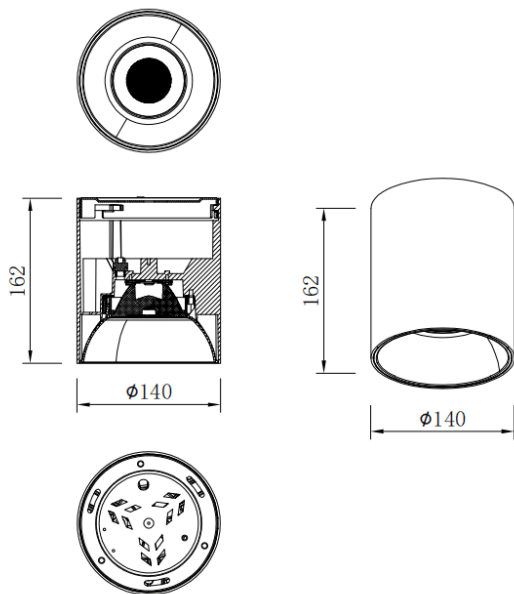

SDOWN

Downlight de superficie Lavov de la familia SDOWN con una potencia de 40W y un ángulo de haz de 60. Acabado en color Gris plata. Dimensiones Ø140X162 mm .. Con un flujo luminoso total de 3200lm y una eficacia luminosa de 80lm/W. CCT 3000K. Driver DALI. Fabricado en Cuerpo de aluminio inyectado a presión, cubierta frontal de cristal templado.IP65 .

Dimensions	
Product dimensions (mm)	Ø140X162 mm

Esquema

Código artículo	86.OC02.4333.03
Tipo de producto	Outdoor
Categoría	Downlights de superficie
Familia	SDOWN
Pictograms	

Producto	
Potencia real (W)	40
Flujo luminoso real (lm)	3200
Eficacia luminosa (lm/W)	80
Ángulo de apertura	60
Life time (h)	50000h L80B10
IP	IP65
Color	Gris plata
Driver incluido	Si
Equipo	DALI
Temperatura de color (K)	3000
Consistencia de color (SDCM)	SDCM<3
CRI	80