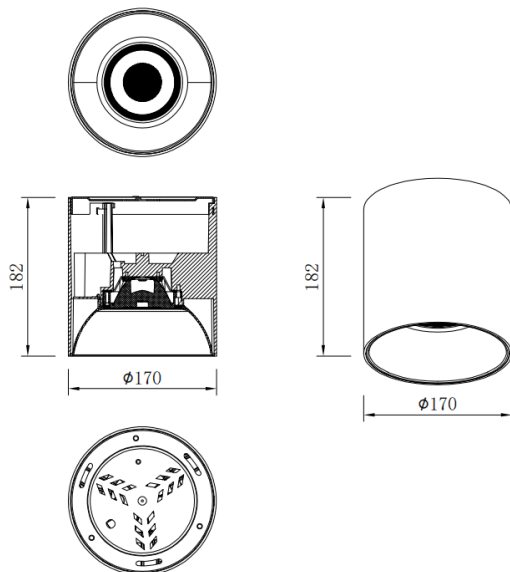

SDOWN

Downlight de superficie Lavov de la familia SDOWN con una potencia de 50W y un ángulo de haz de 40. Acabado en color Blanco. Dimensiones Ø170X182 mm .. Con un flujo luminoso total de 4000lm y una eficacia luminosa de 80lm/W. CCT 3000K. Driver ON-OFF. Fabricado en Cuerpo de aluminio inyectado a presión, cubierta frontal de cristal templado.IP65 .

Dimensions

Product dimensions (mm) **Ø170X182 mm**

Esquema

Código artículo	86.OC02.5321.01
Tipo de producto	Outdoor
Categoría	Downlights de superficie
Familia	SDOWN
Pictograms	

Producto	
Potencia real (W)	50
Flujo luminoso real (lm)	4000
Eficacia luminosa (lm/W)	80
Ángulo de apertura	40
Tiempo de vida	50000h L80B10
IP	IP65
Color	Blanco
Driver incluido	Si
Equipo	ON-OFF
Fuente de luz	LED
Tipo de LED	COB
Temperatura de color (K)	3000
Consistencia de color (SDCM)	SDCM3
CRI	80