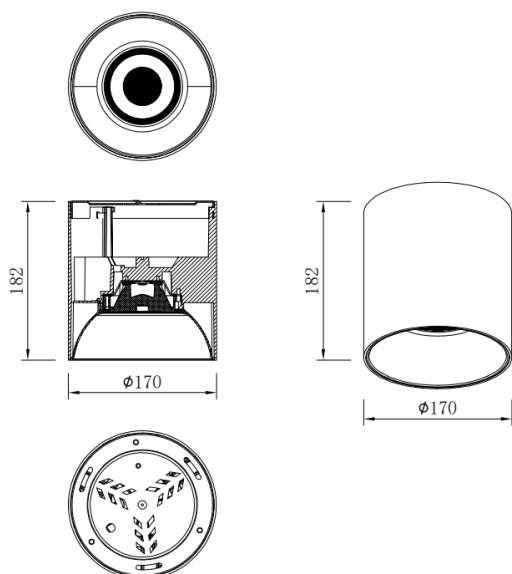

SDOWN

Downlight de superficie Lavov de la familia SDOWN con una potencia de 50W y un ángulo de haz de 60. Acabado en color Negro. Dimensiones Ø170X182 mm .. Con un flujo luminoso total de 4000lm y una eficacia luminosa de 80lm/W. CCT 3000K. Driver ON-OFF. Fabricado en Cuerpo de aluminio inyectado a presión, cubierta frontal de cristal templado.IP65 .

Código artículo	86.OC02.5331.02
Tipo de producto	Outdoor
Categoría	Downlights de superficie
Familia	SDOWN
Pictograms	

Dimensions

Product dimensions (mm) **Ø170X182 mm**

Esquema

Producto

Potencia real (W)	50
Flujo luminoso real (lm)	4000
Eficacia luminosa (lm/W)	80
Ángulo de apertura	60
Tiempo de vida	50000h L80B10
IP	IP65
Color	Negro
Driver incluido	Si
Equipo	ON-OFF
Fuente de luz	LED
Tipo de LED	COB
Temperatura de color (K)	3000
Consistencia de color (SDCM)	SDCM3
CRI	80